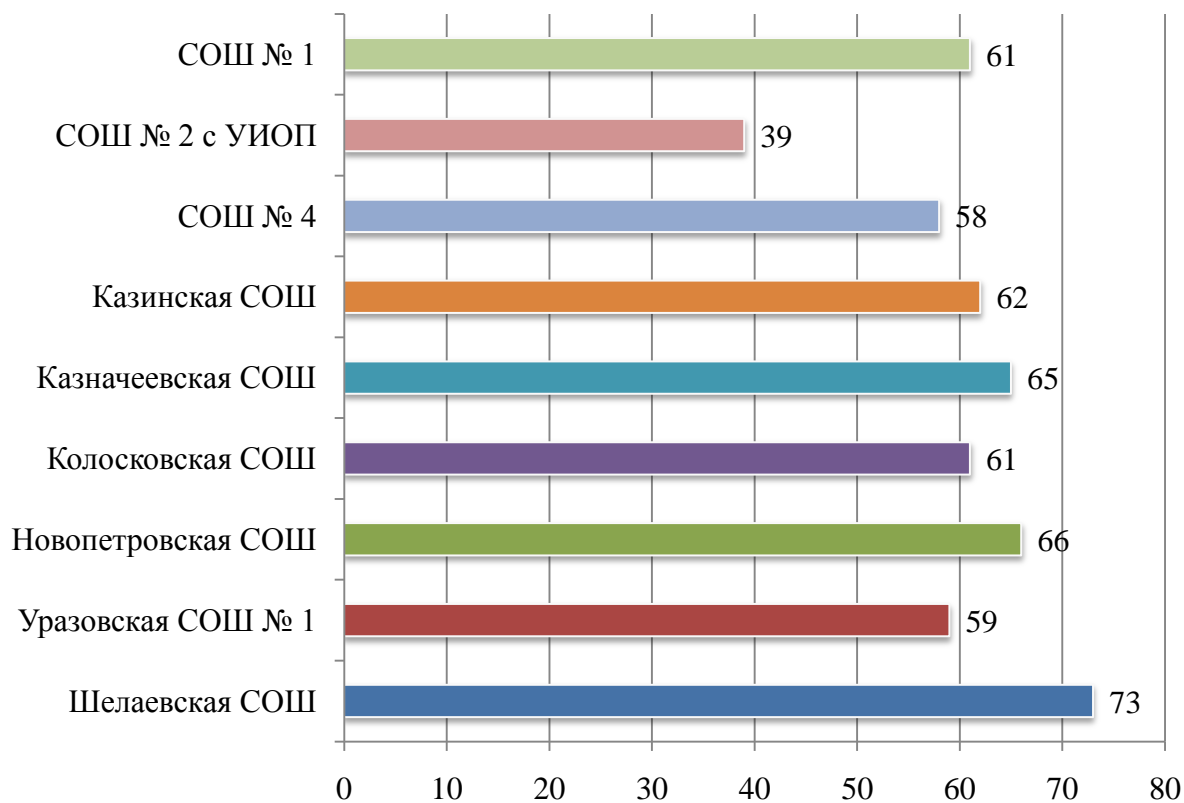

Средний тестовый балл:

✓ по городу – 52,50;

✓ по району – 62,43.

Диаграммы изменения максимального балла по географии (11 класс)

Максимальный балл по городу и району – 73

Диаграммы изменения среднего тестового балла по английскому языку (11 класс)