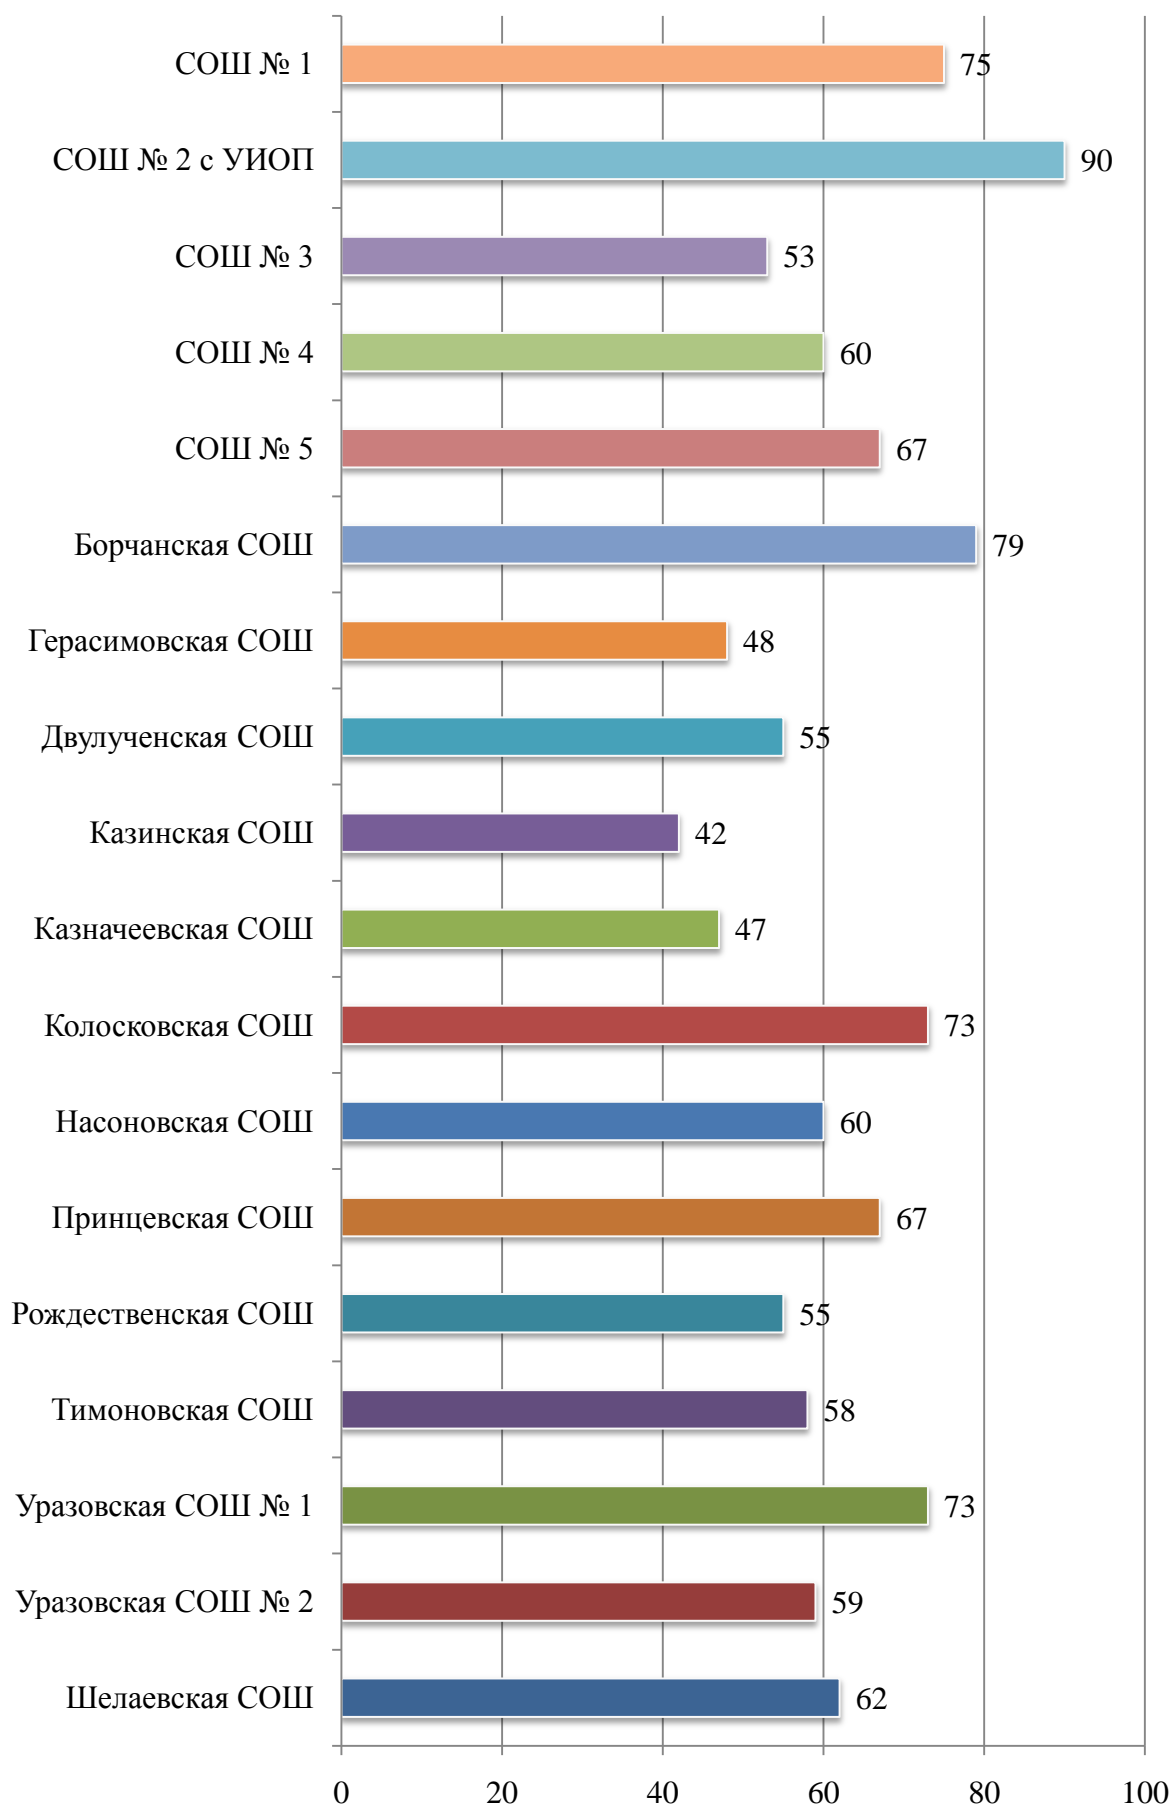

Средний тестовый балл:

✓ по городу – 51,49;

✓ по району – 53,28.

Диаграммы изменения максимального балла по физике (11 класс)

Максимальный балл по городу и району – 90

Диаграммы изменения среднего тестового балла по химии (11 класс)