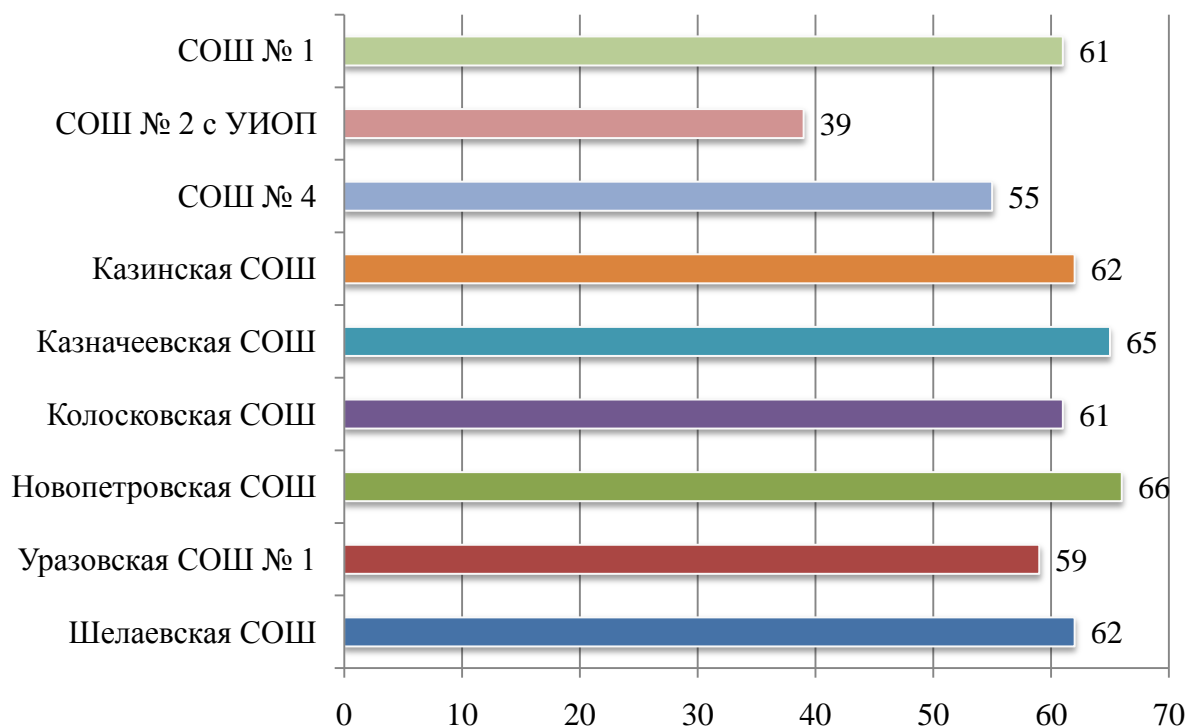

Диаграммы изменения среднего тестового балла по географии (11 класс)

Средний тестовый балл:

✓ по городу – 52,50;

✓ по району – 62,43.