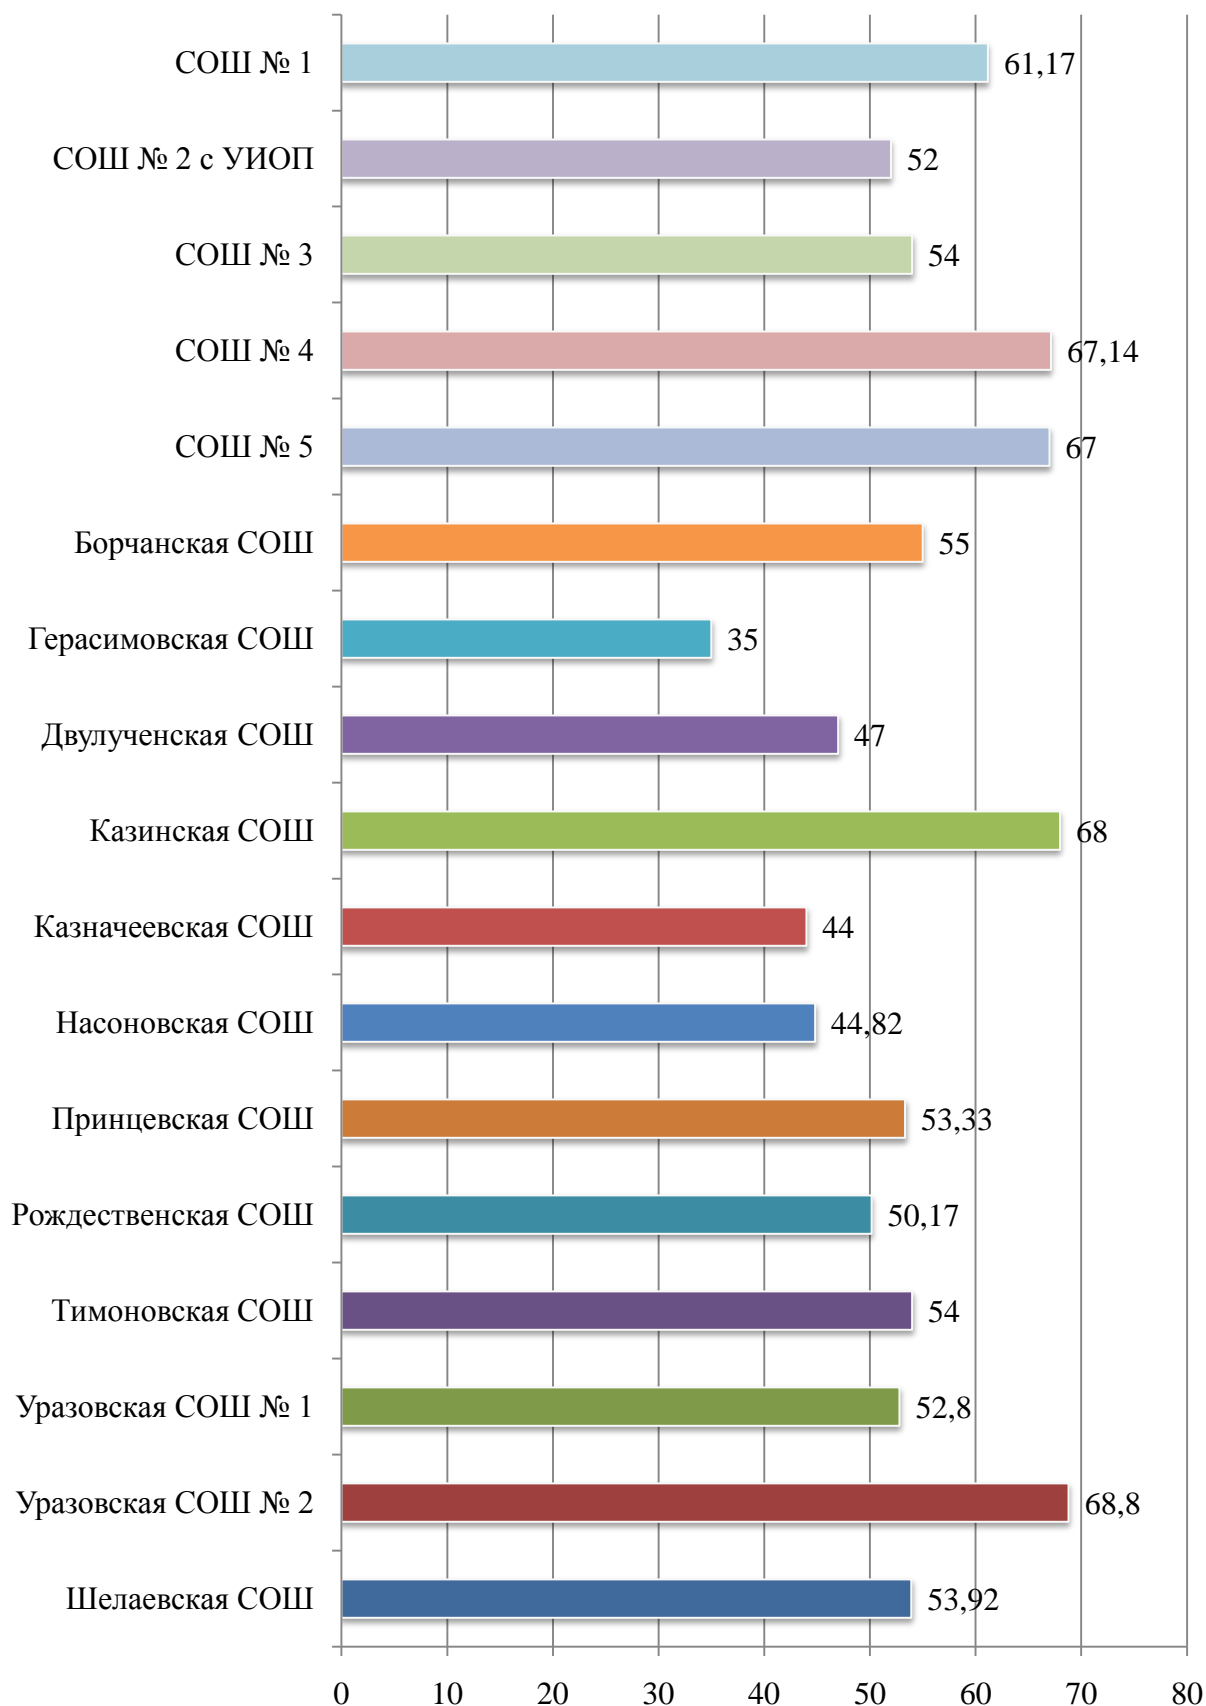

Средний тестовый балл:

✓ по городу – 55,69;

✓ по району – 36,20.

Диаграммы изменения максимального балла по информатике и ИКТ (11 класс)

Максимальный балл по городу и району – 80

Диаграммы изменения среднего тестового балла по биологии (11 класс)

Средний тестовый балл:

✓ по городу – 59,52

✓ по району – 51,85.

Диаграммы изменения максимального балла по биологии (11 класс)

Максимальный балл по городу и району – 86

Диаграммы изменения среднего тестового балла по истории (11 класс)