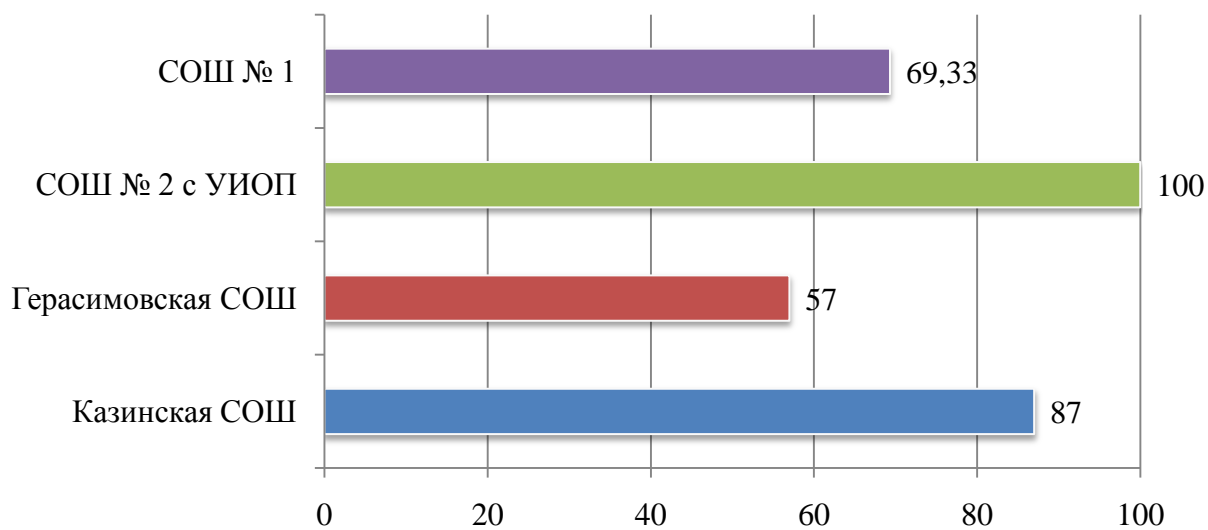

Диаграммы изменения среднего тестового балла по литературе (11 класс)

Средний тестовый балл:

✓ по городу – 73,71;

✓ по району – 72,00.