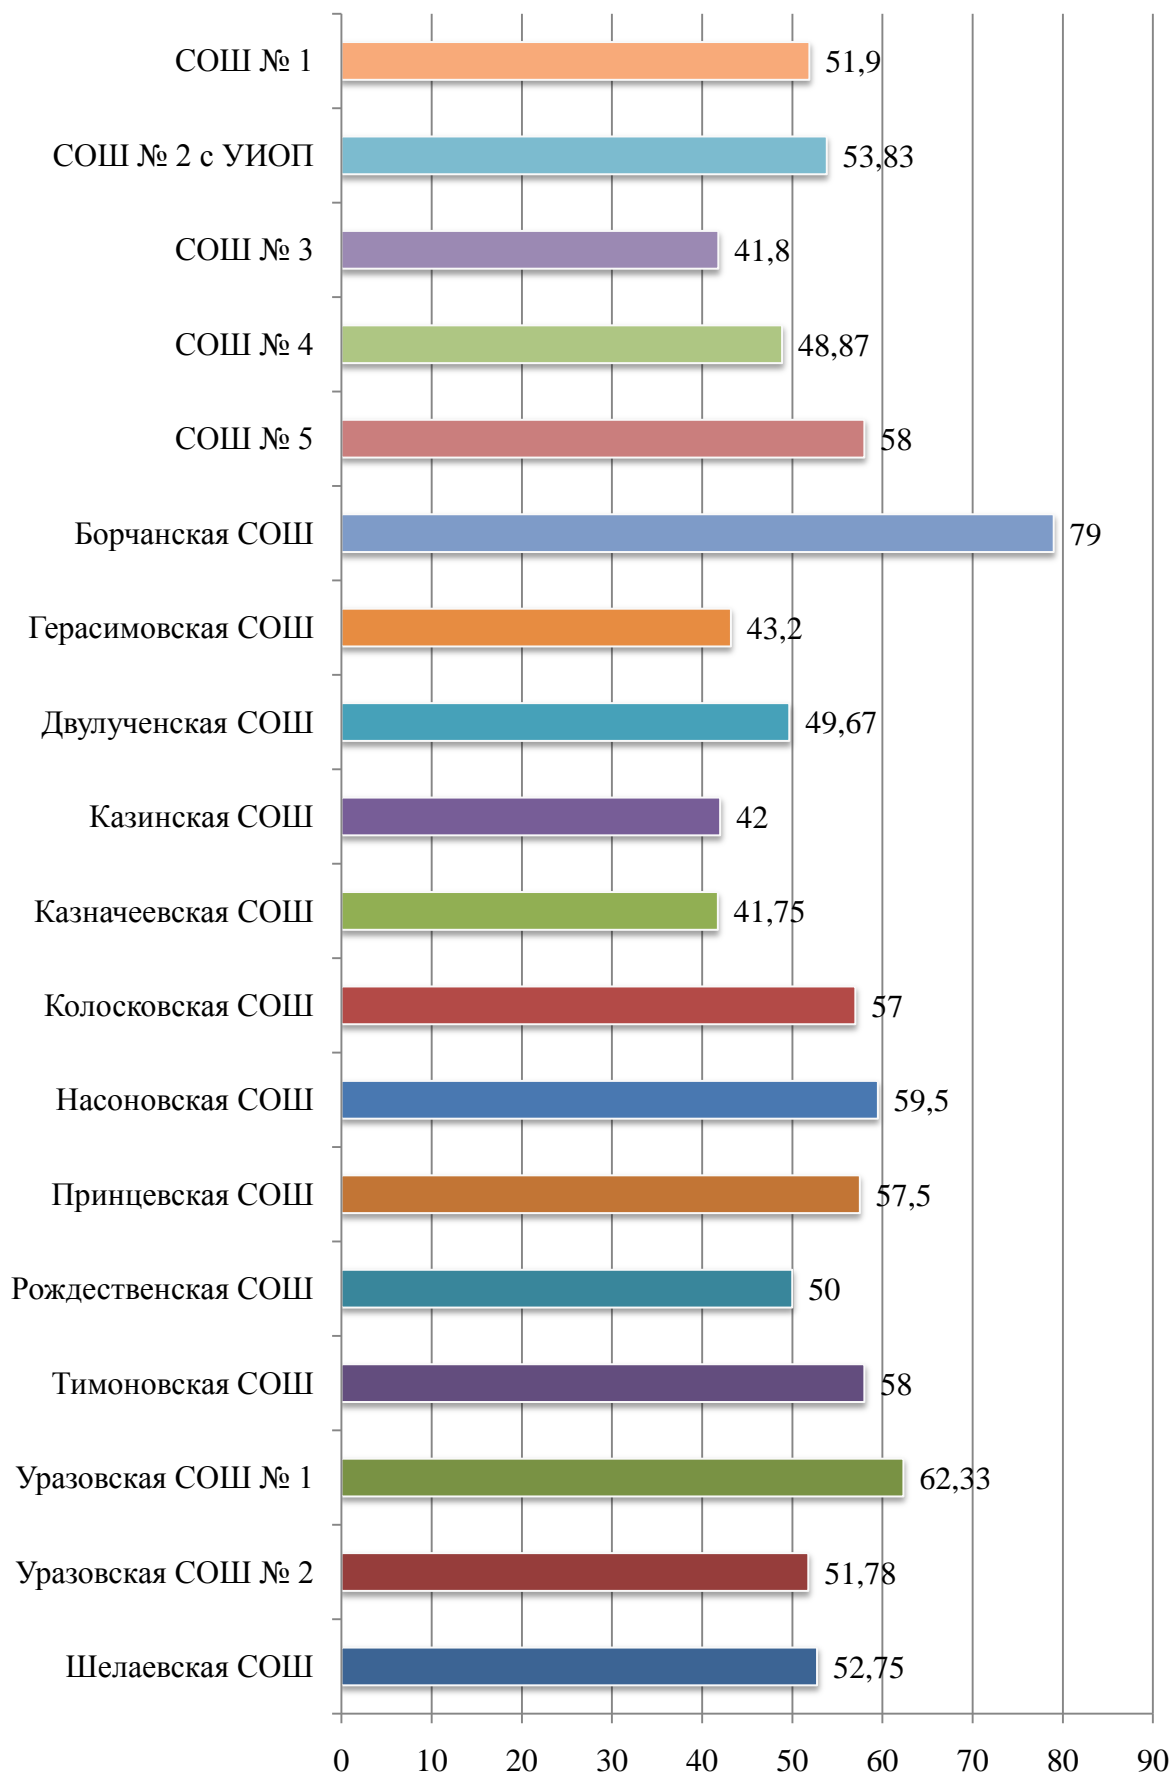

Диаграммы изменения среднего тестового балла по физике (11 класс)

Средний тестовый балл:

✓ по городу – 51,49;

✓ по району – 53,28.