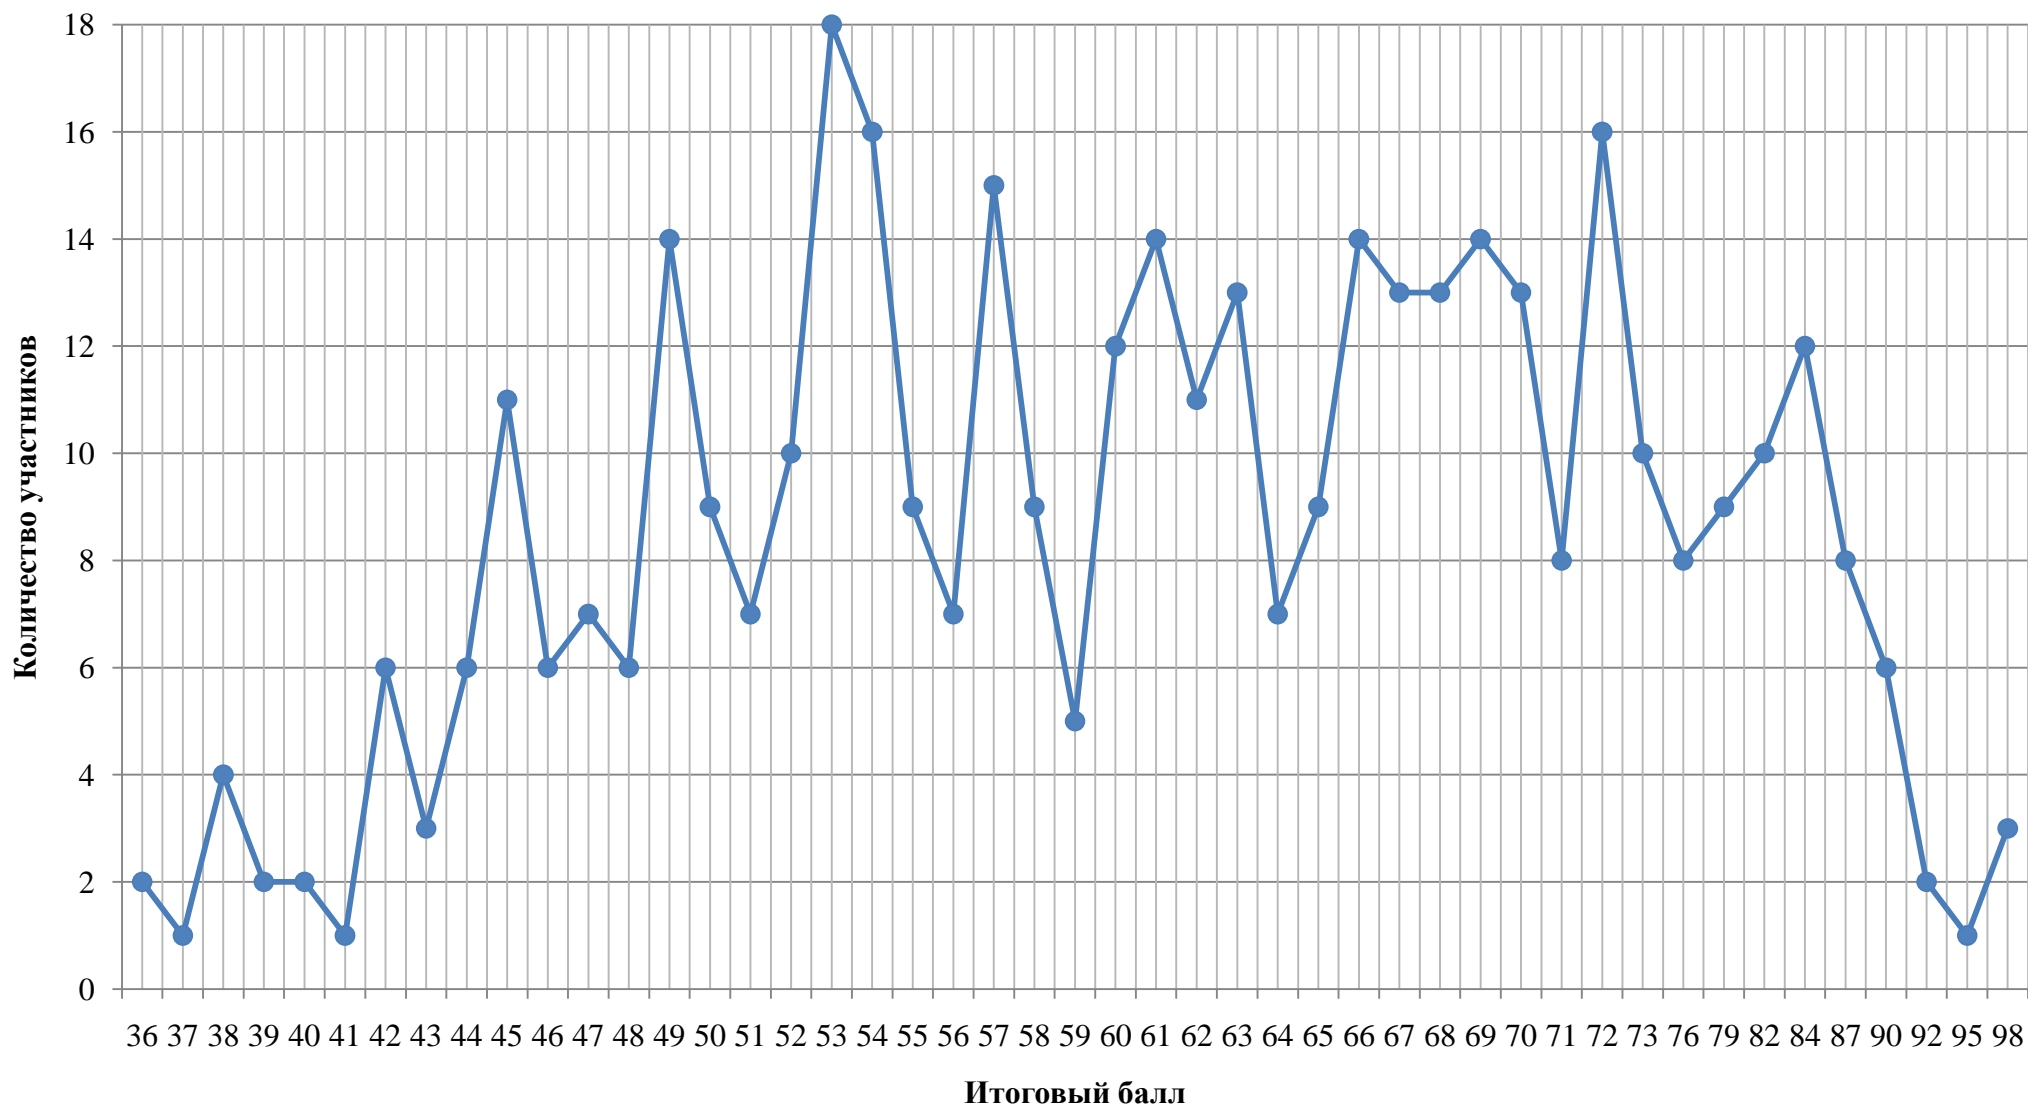

Сведения о результатах ЕГЭ по общеобразовательным предметам (12 класс)

Предмет	Количество сдававших экзамен	Средний тестовый балл	Максимальный тестовый балл	Количество участников ЕГЭ, с результатом ЕГЭ <i>ниже</i> уровня минимального количества баллов
Русский язык	45	52,49	79	3
Математика	45	36,56	70	3
Физика	4	38,25	59	2
Химия	1	59	59	0
Информатика и ИКТ	2	63,5	83	0
Биология	9	47,44	59	1
История	1	41	41	0
География	1	32	32	1
Обществознание	15	43	56	4

Распределение участников ЕГЭ (11-х и 12-х классов) по количеству сдаваемых предметов

Количество предметов	Количество учащихся, которые сдавали выбранные предметы	Количество учащихся, которые сдали выбранные предметы	Количество учащихся, сдавших <i>все</i> выбранные предметы
2	44	60	41
3	146	149	130
4	195	184	177
5	57	48	46
6	5	3	3
Итого	447	444	397

Плотность распределения учащихся 11-х классов, набравших соответствующий тестовый балл по русскому языку