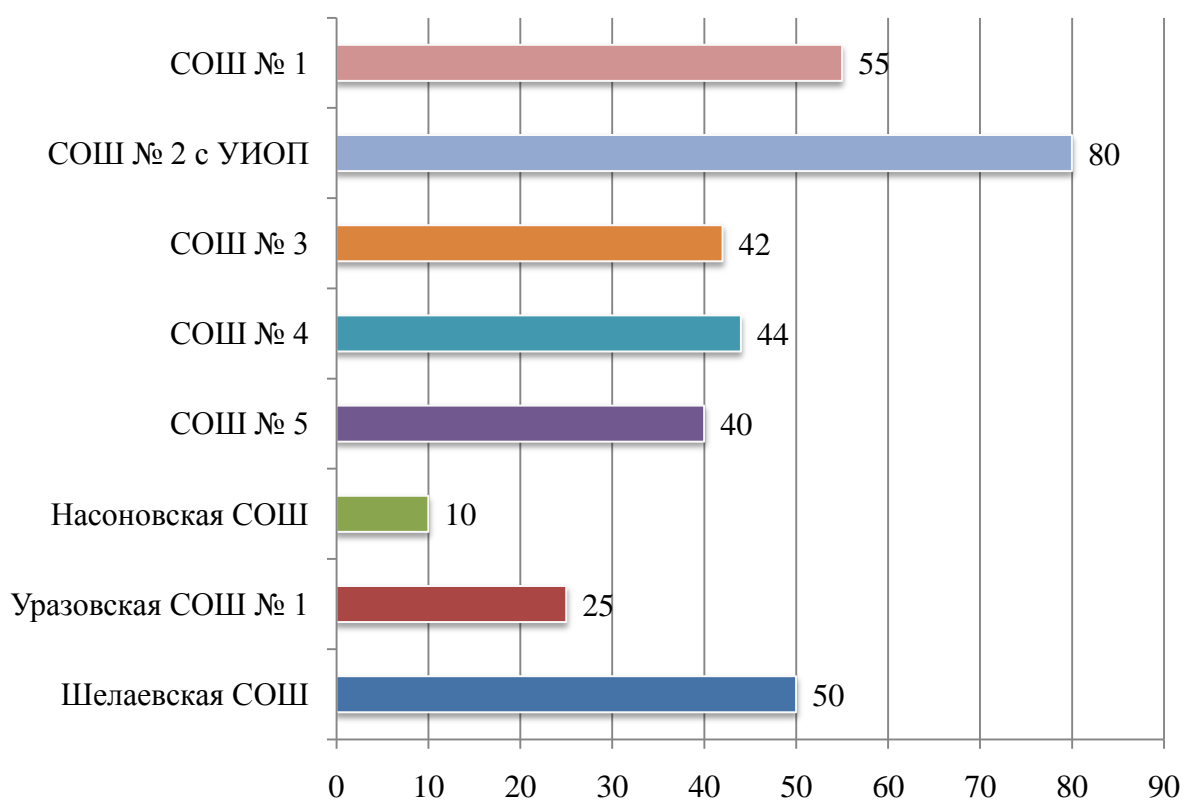

Средний тестовый балл:

✓ по городу – 55,69;

✓ по району – 36,20.

Диаграммы изменения максимального балла по информатике и ИКТ (11 класс)

Максимальный балл по городу и району – 80

Диаграммы изменения среднего тестового балла по биологии (11 класс)

Средний тестовый балл:

✓ по городу – 59,52

✓ по району – 51,85.

Диаграммы изменения максимального балла по биологии (11 класс)

Максимальный балл по городу и району – 86

Диаграммы изменения среднего тестового балла по истории (11 класс)