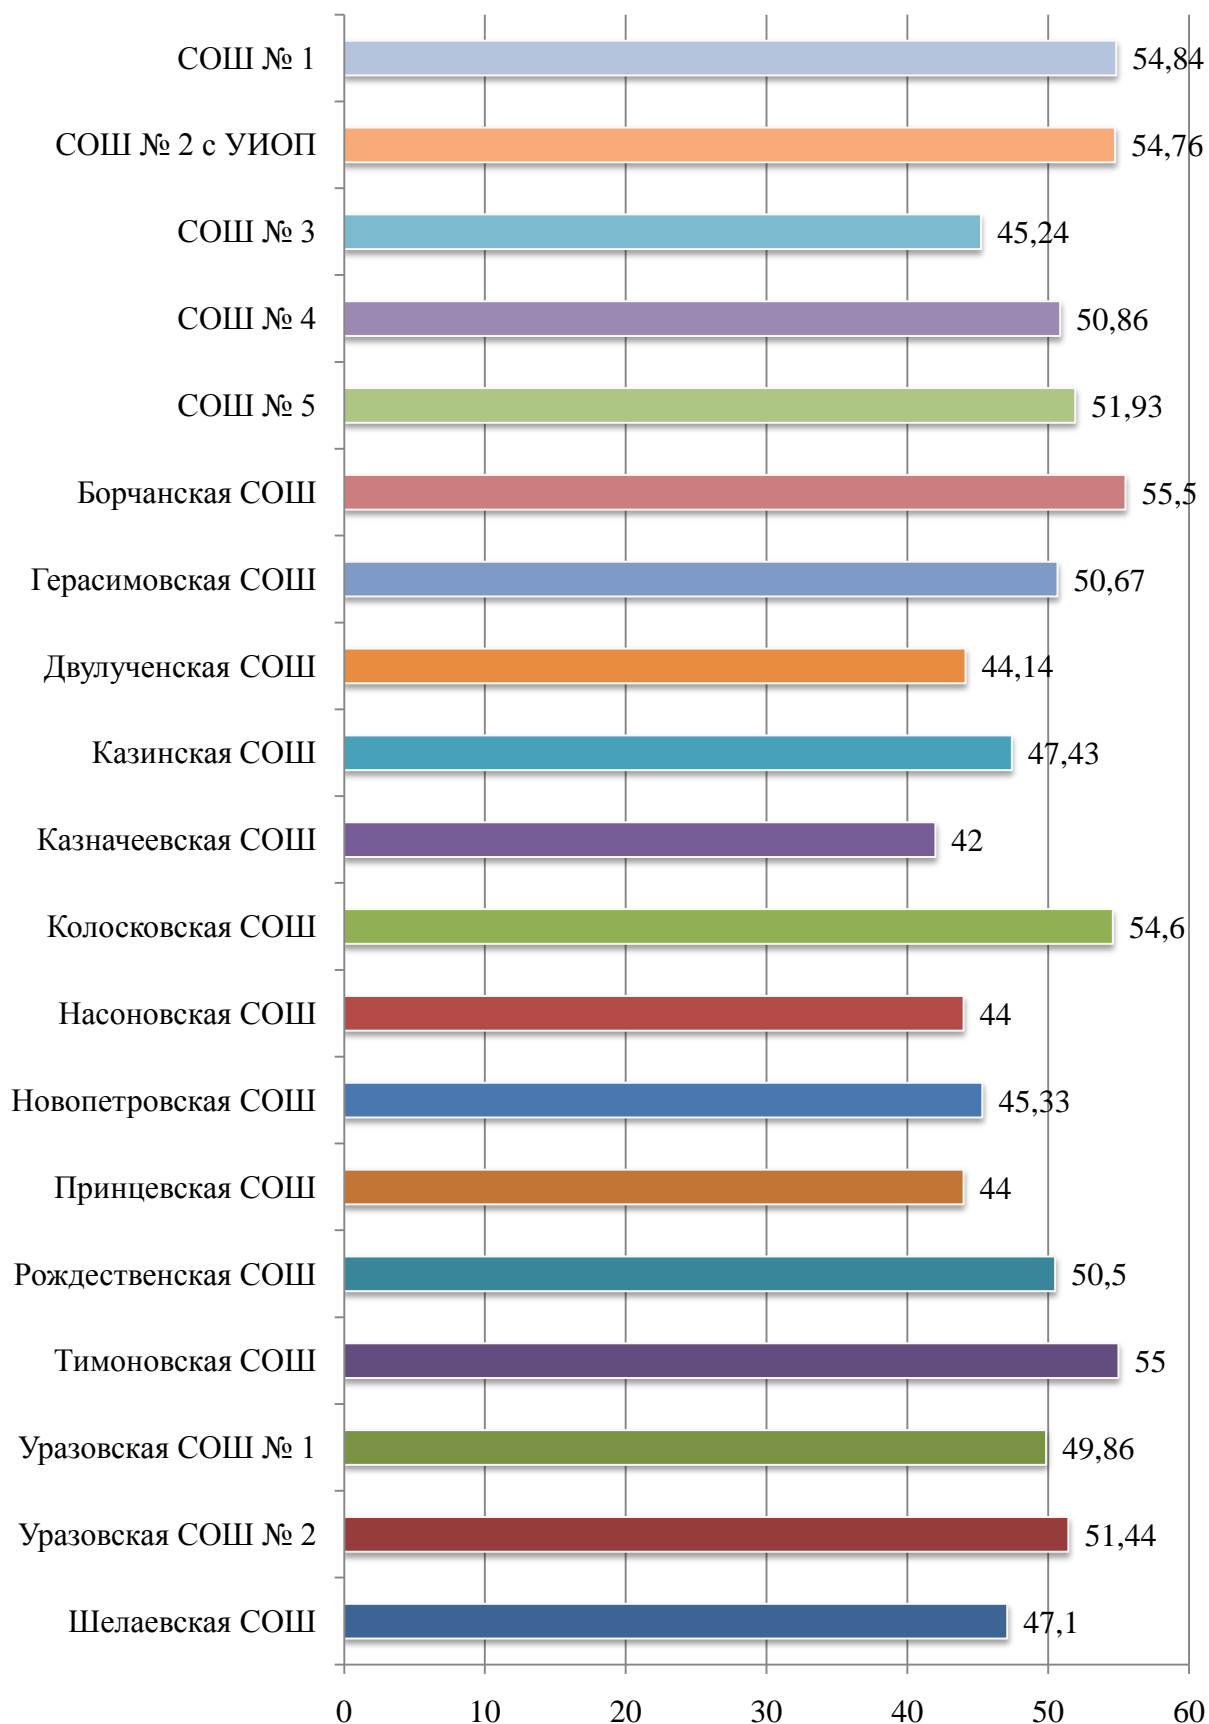

Диаграммы изменения среднего тестового балла по математике (11 класс)

Средний тестовый балл:

✓ по городу – 52,68;

✓ по району – 48,69.