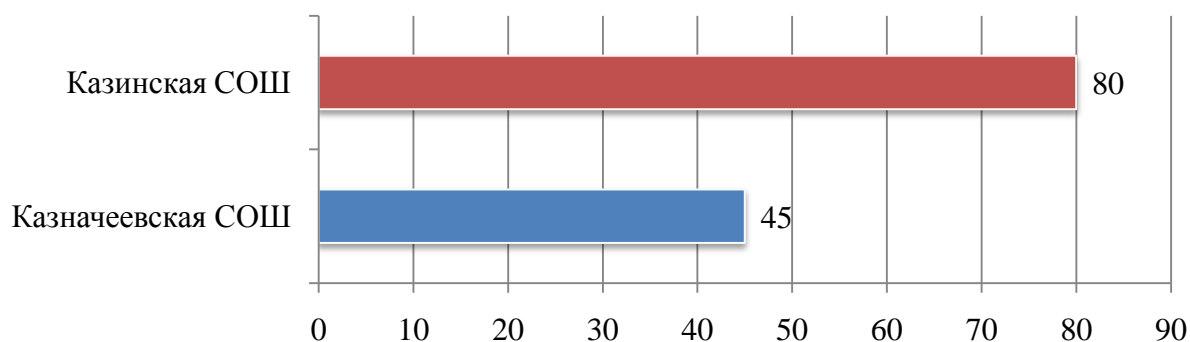

**Диаграммы изменения максимального балла по немецкому языку
(11 класс)**

Максимальный балл по району – 80