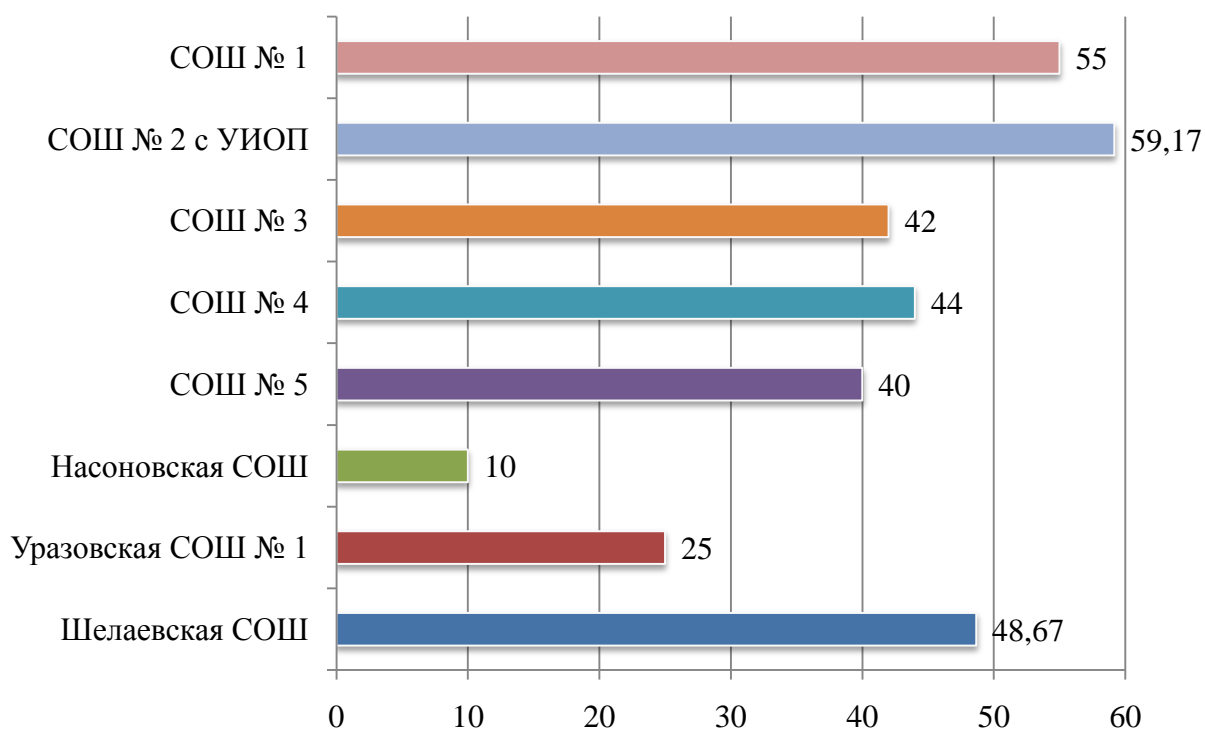

Диаграммы изменения среднего тестового балла по информатике и ИКТ (11 класс)

Средний тестовый балл:

✓ по городу – 55,69;

✓ по району – 36,20.