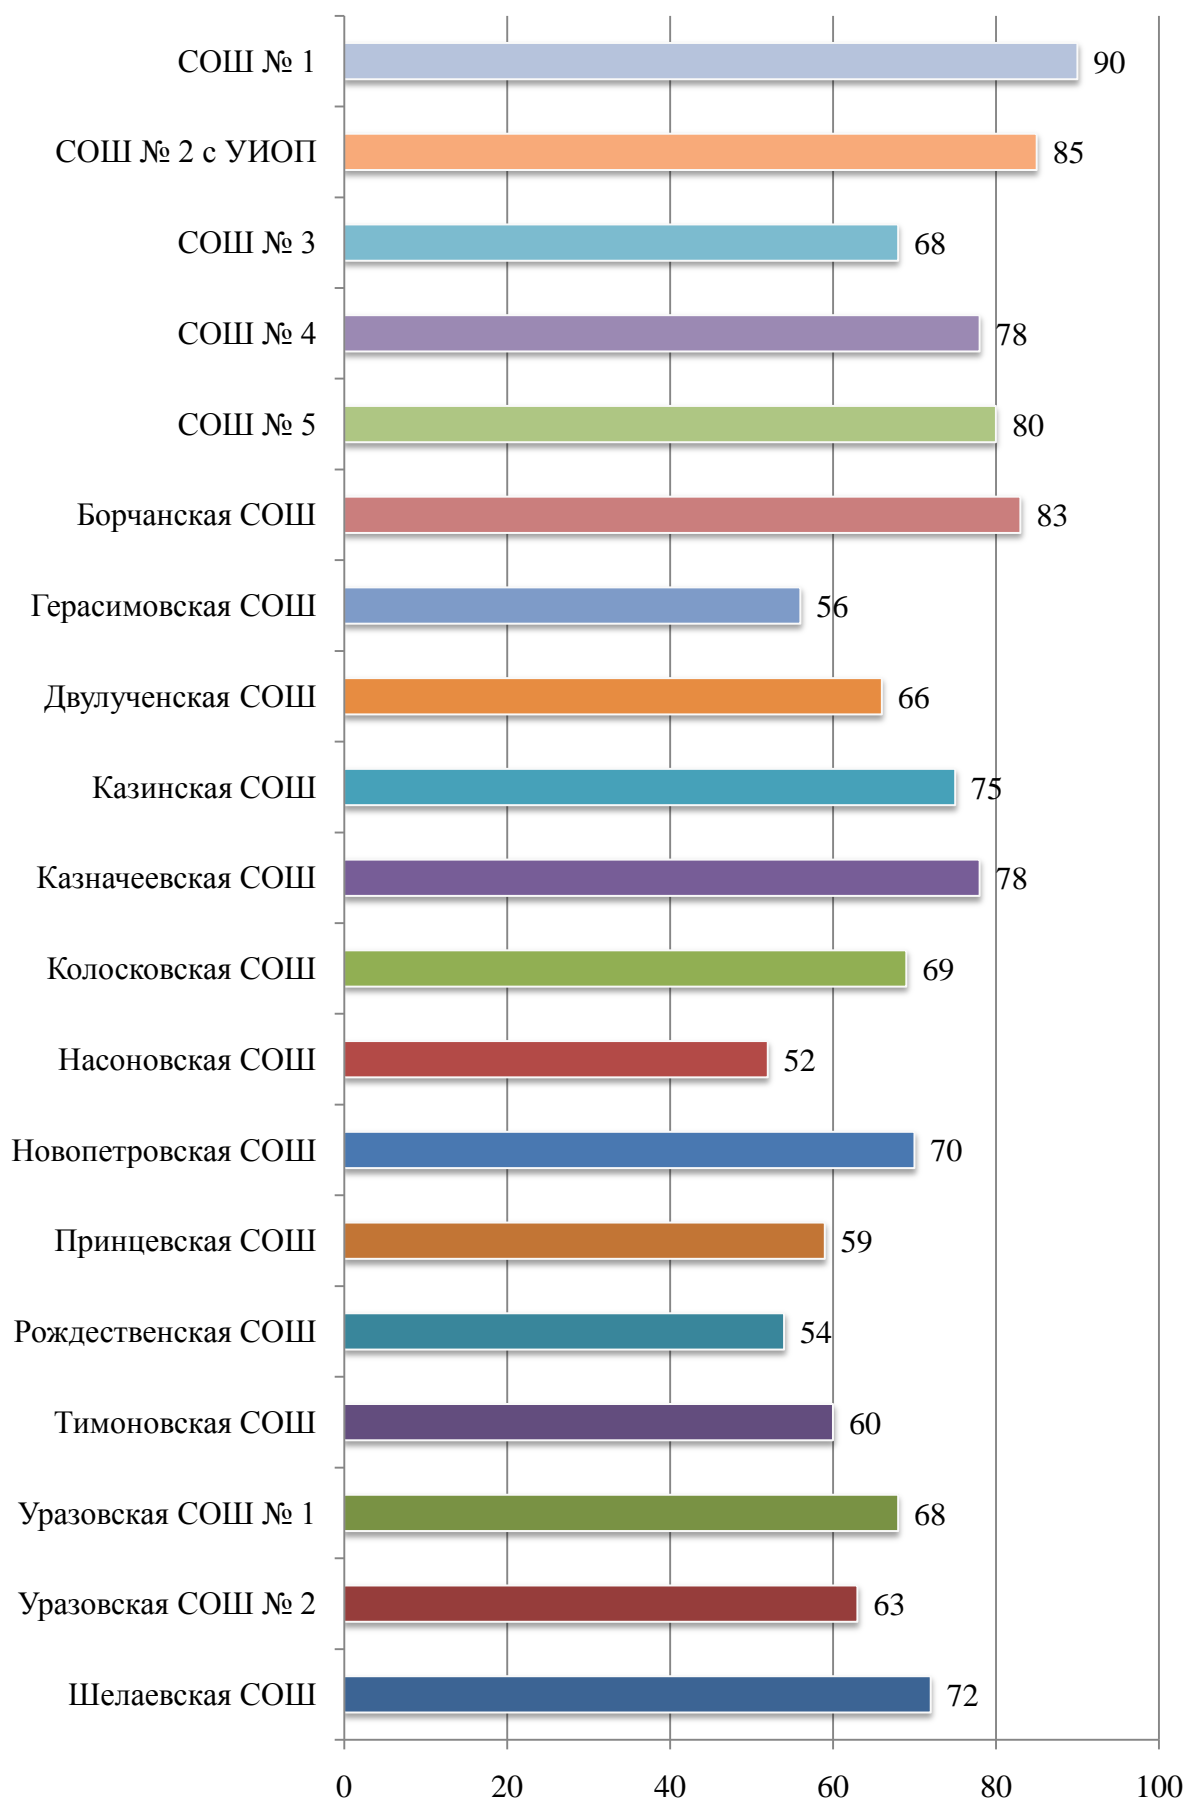

Средний тестовый балл:

✓ по городу – 57,77;

✓ по району – 52,46.

Диаграммы изменения максимального балла по обществознанию (11 класс)

Максимальный балл по городу и району – 90

Диаграммы изменения среднего тестового балла по литературе (11 класс)