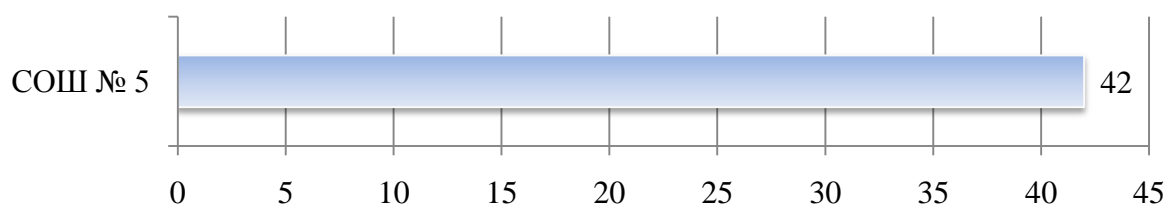

**Диаграммы изменения среднего тестового балла по французскому
языку (11 класс)**

Средний тестовый балл по городу – 42