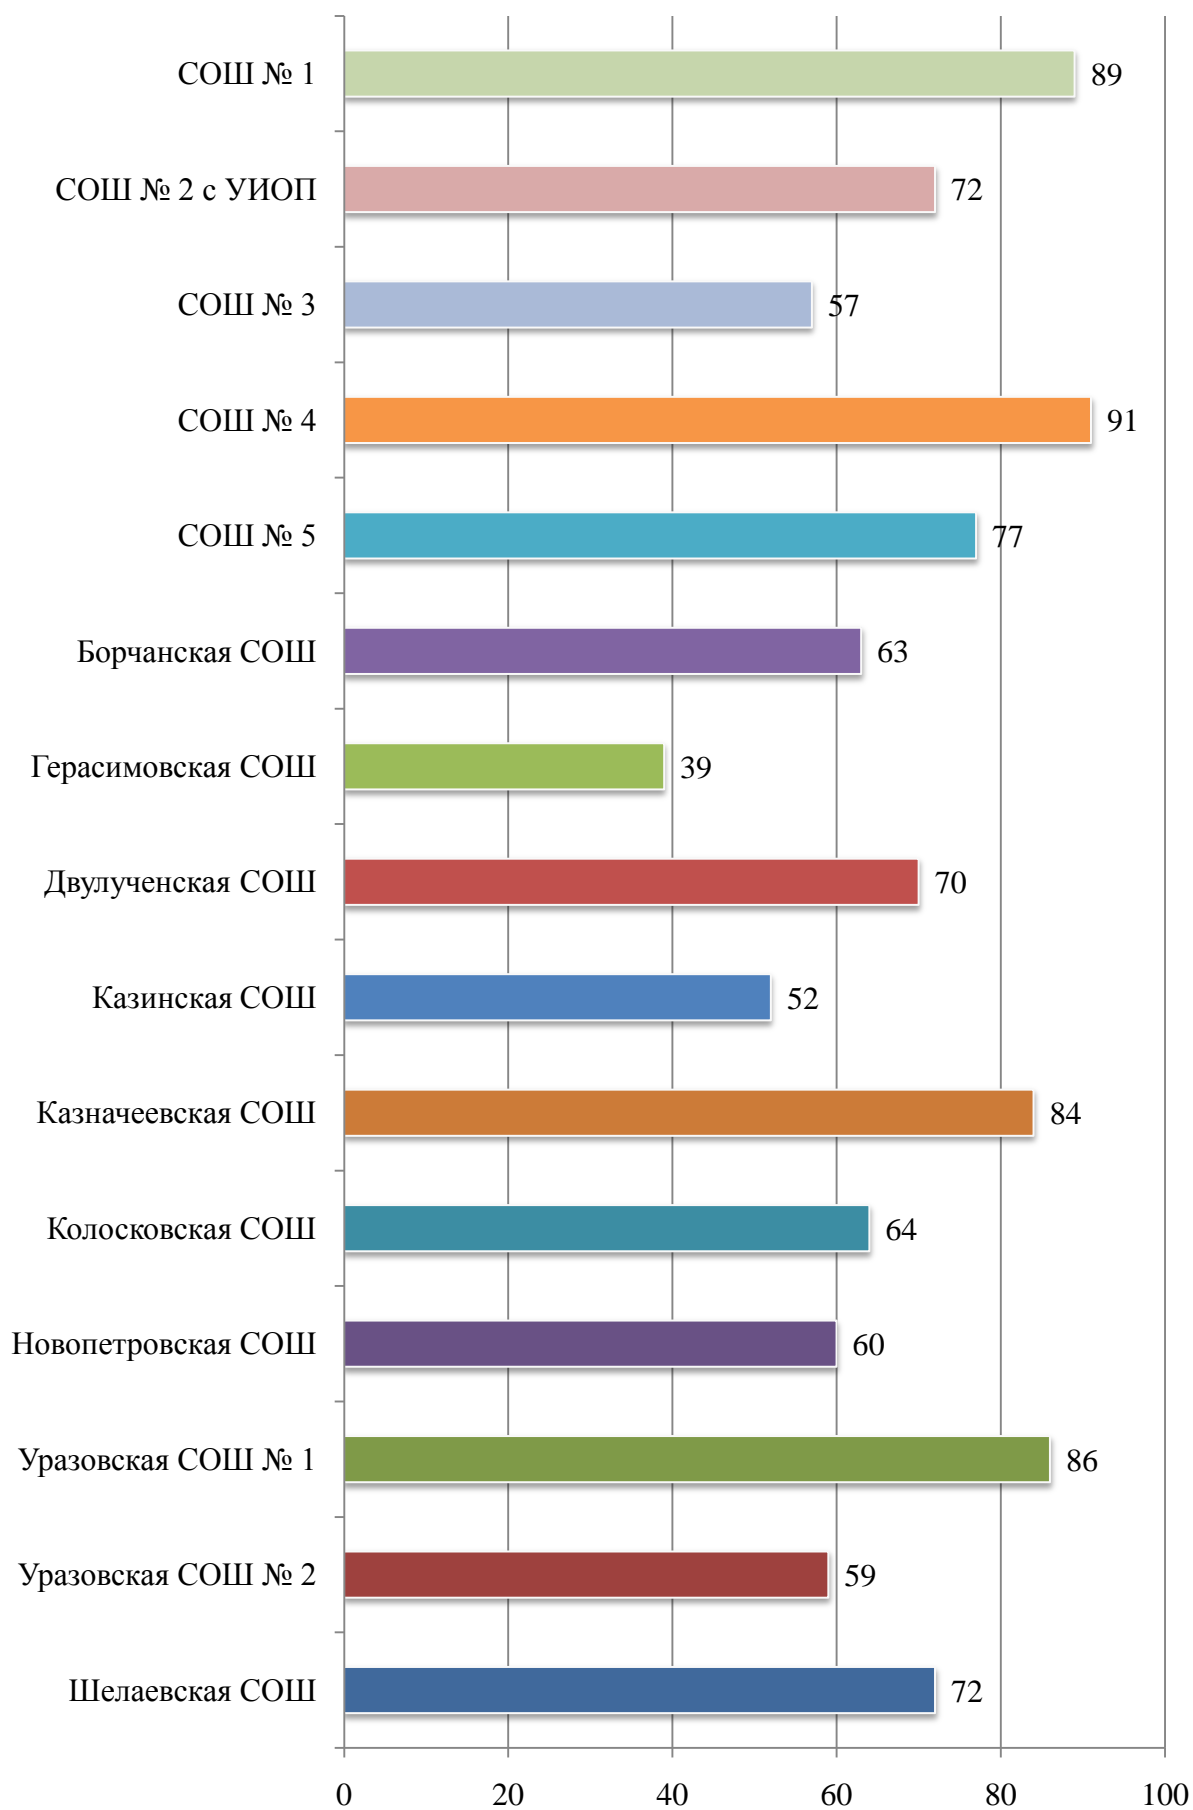

Диаграммы изменения максимального балла по истории (11 класс)
Максимальный балл по городу и району – 91