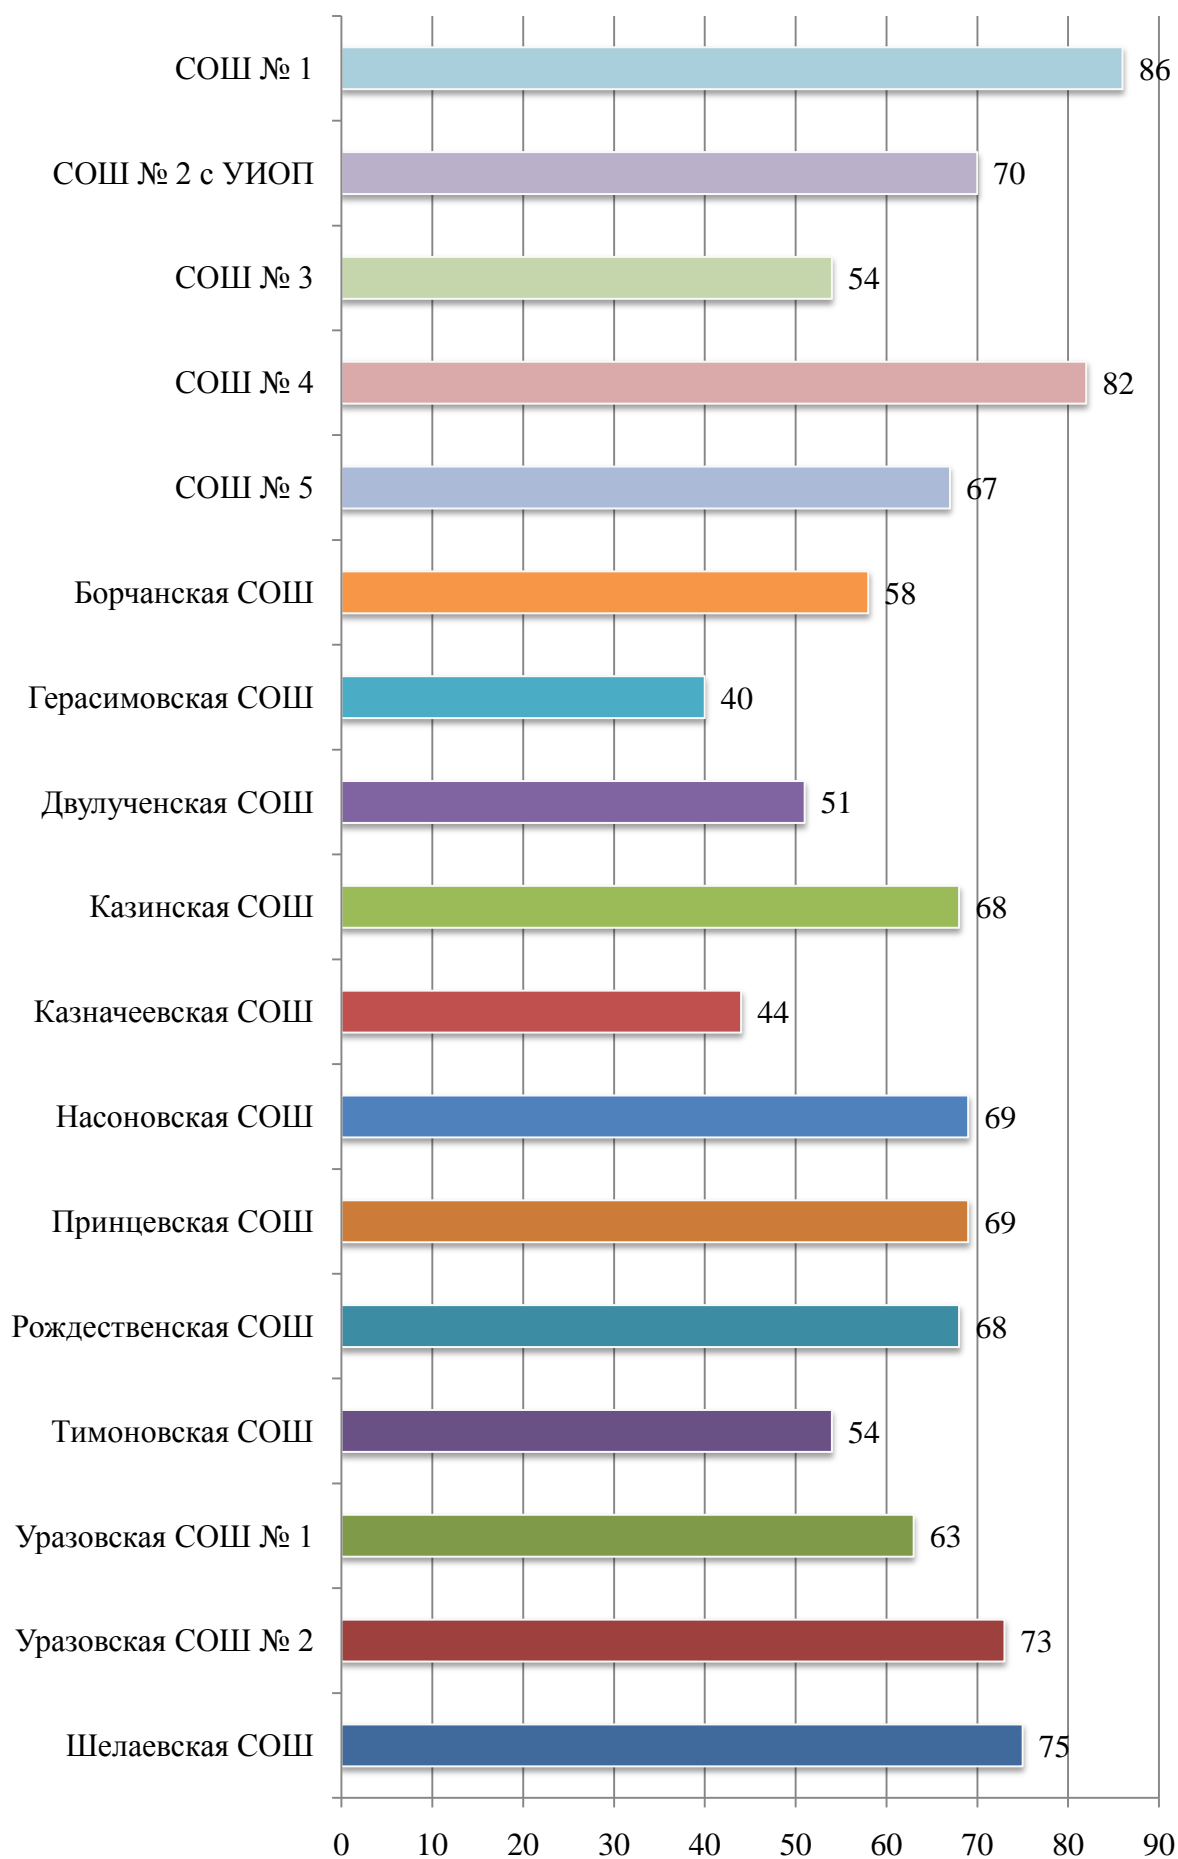

Средний тестовый балл:

✓ по городу – 59,52

✓ по району – 51,85.

Диаграммы изменения максимального балла по биологии (11 класс)

Максимальный балл по городу и району – 86

Диаграммы изменения среднего тестового балла по истории (11 класс)