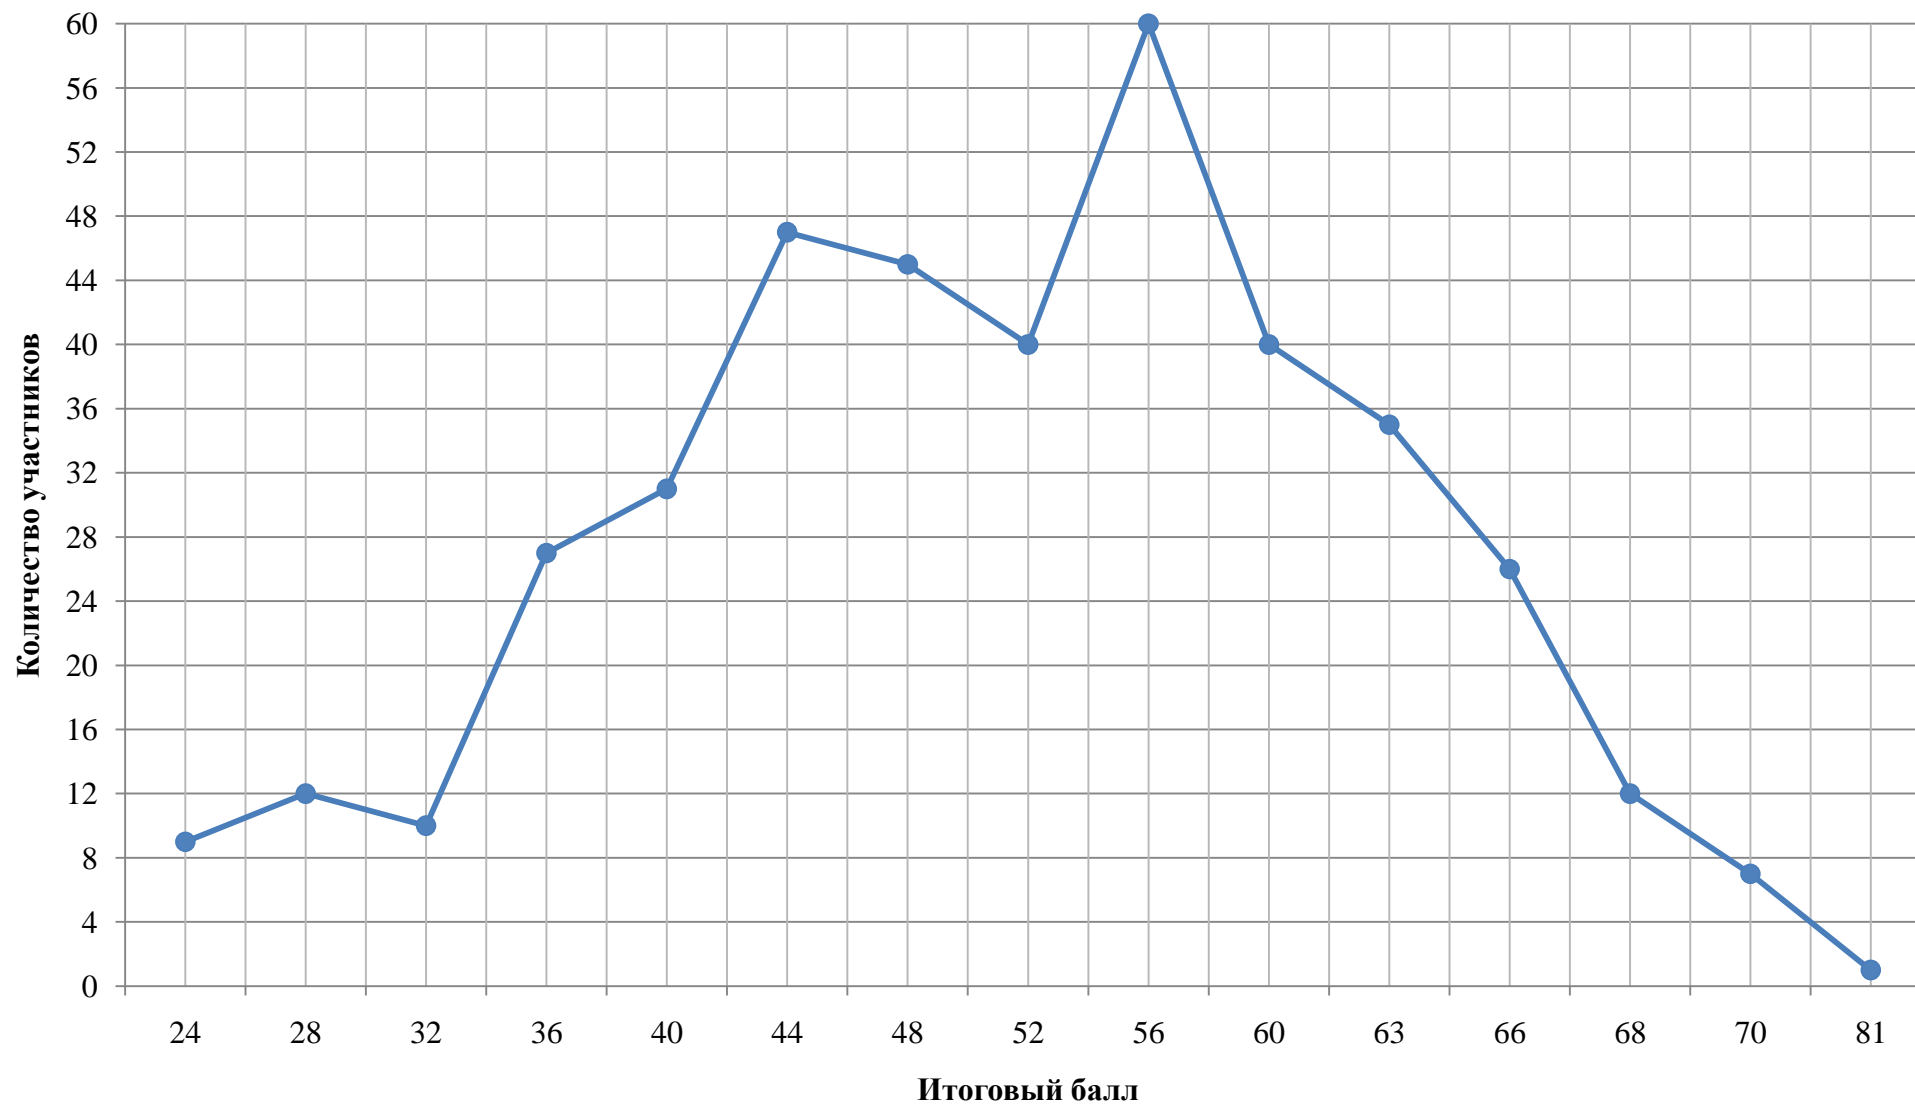

Плотность распределения учащихся 11-х классов, набравших соответствующий тестовый балл по математике