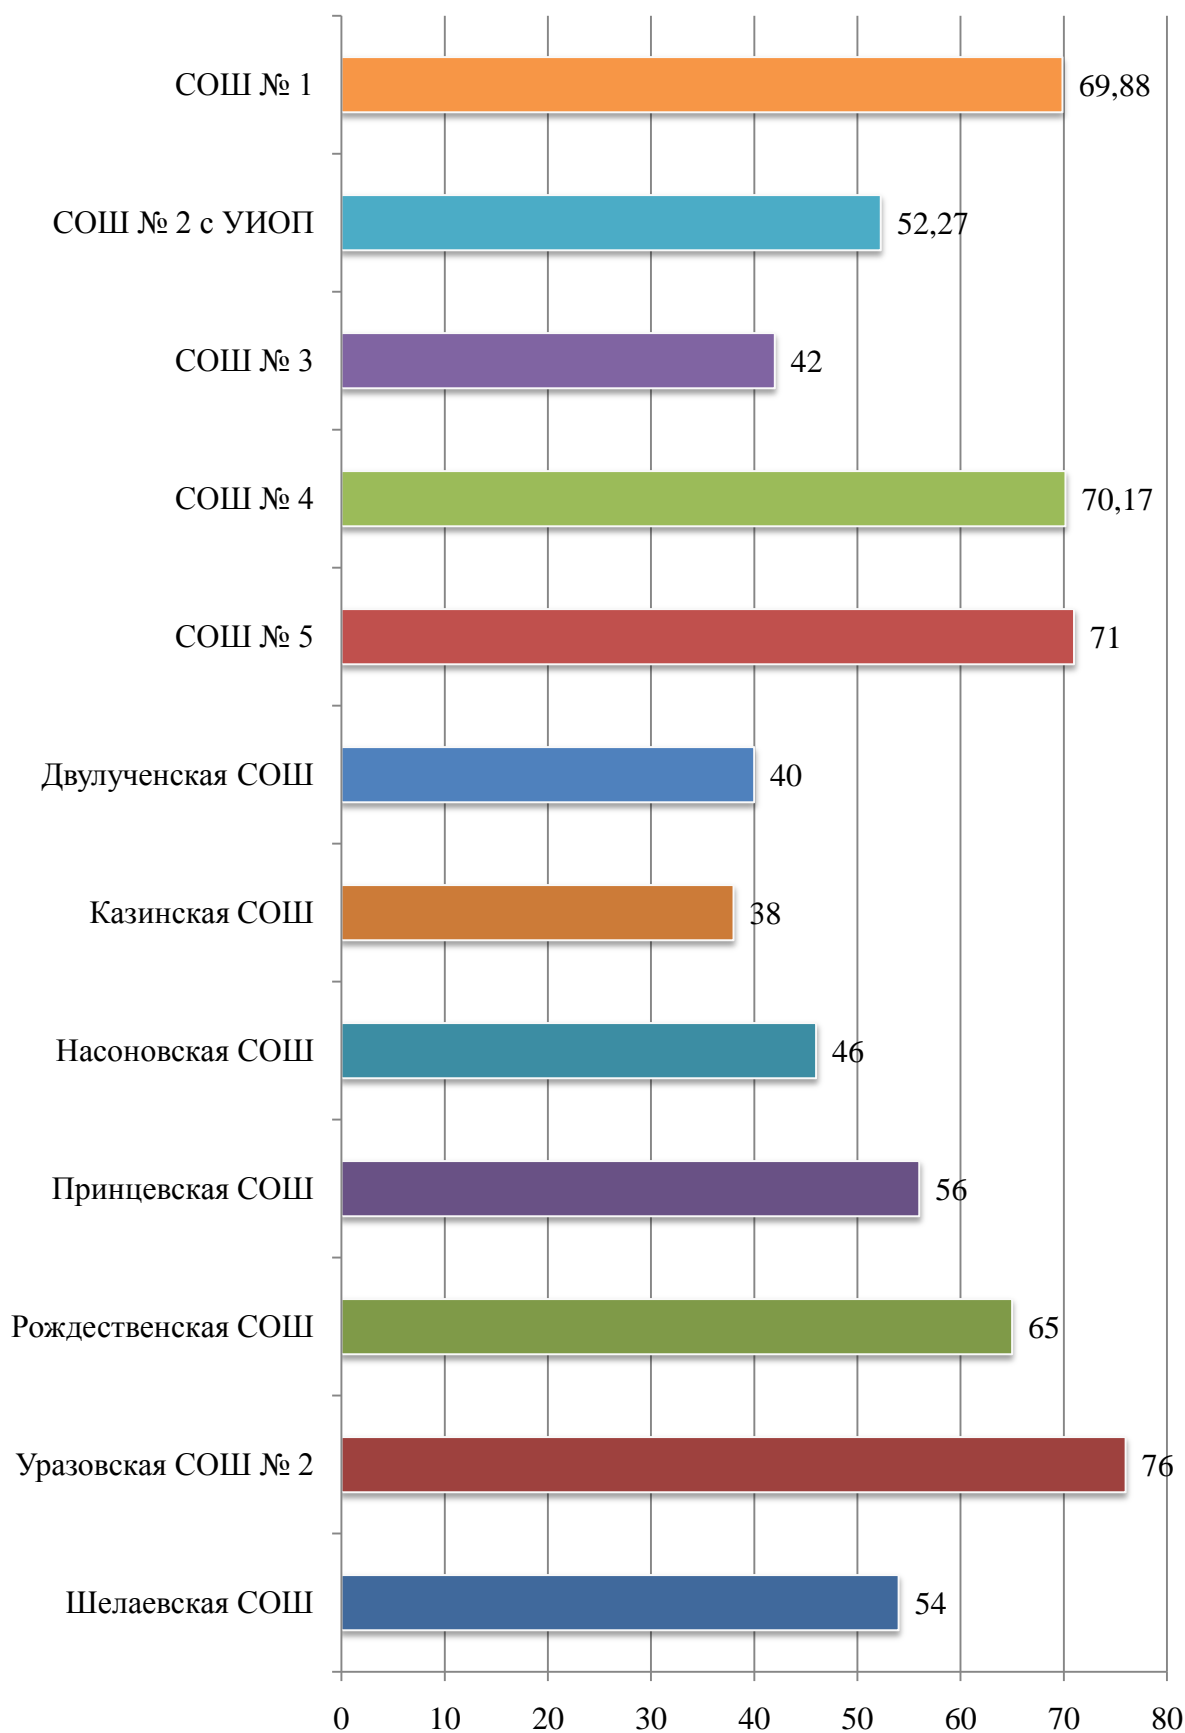

Средний тестовый балл:

✓ по городу – 51,49;

✓ по району – 53,28.

Диаграммы изменения максимального балла по физике (11 класс)

Максимальный балл по городу и району – 90

Диаграммы изменения среднего тестового балла по химии (11 класс)

Средний тестовый балл:

✓ по городу – 61,78;

✓ по району – 59,50.

Диаграммы изменения максимального балла по химии (11 класс)
Максимальный балл по городу и району – 95

Диаграммы изменения среднего тестового балла по информатике и ИКТ (11 класс)