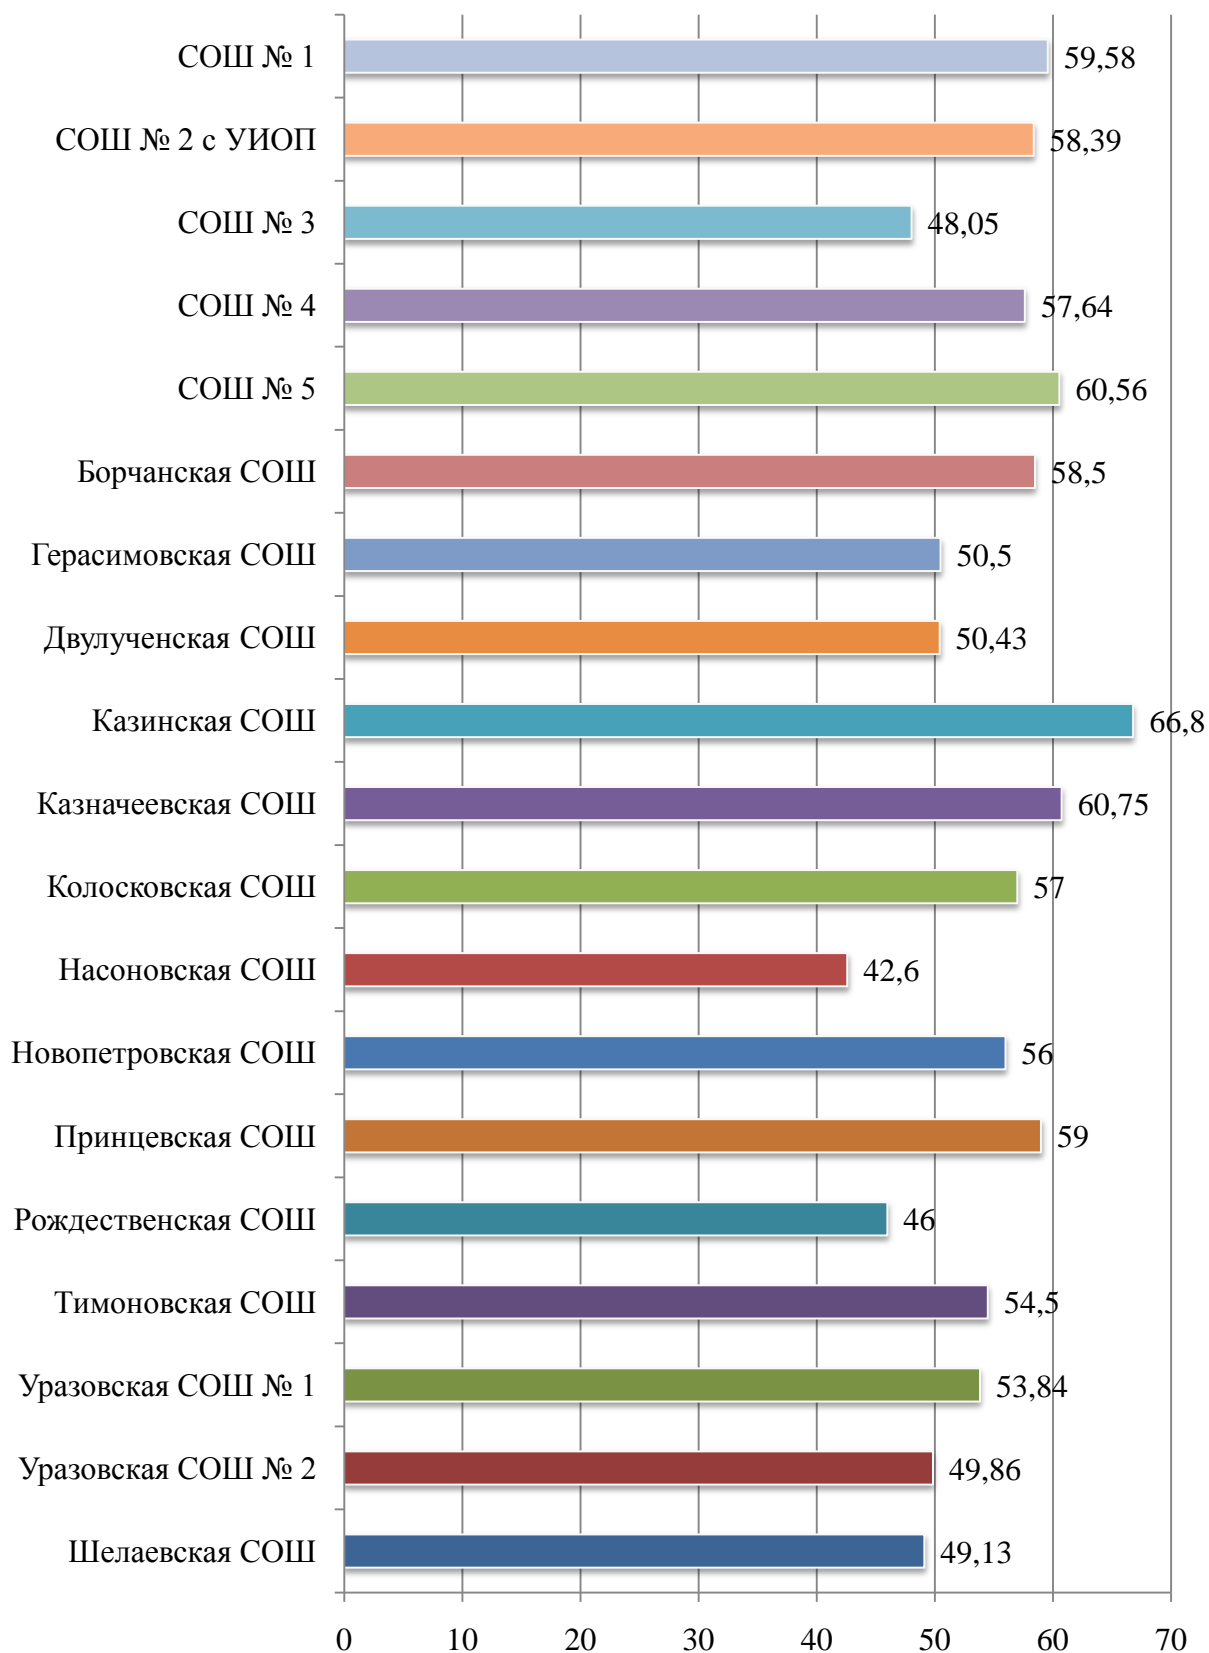

Диаграммы изменения среднего тестового балла по обществознанию (11 класс)

Средний тестовый балл:

✓ по городу – 57,77;

✓ по району – 52,46.