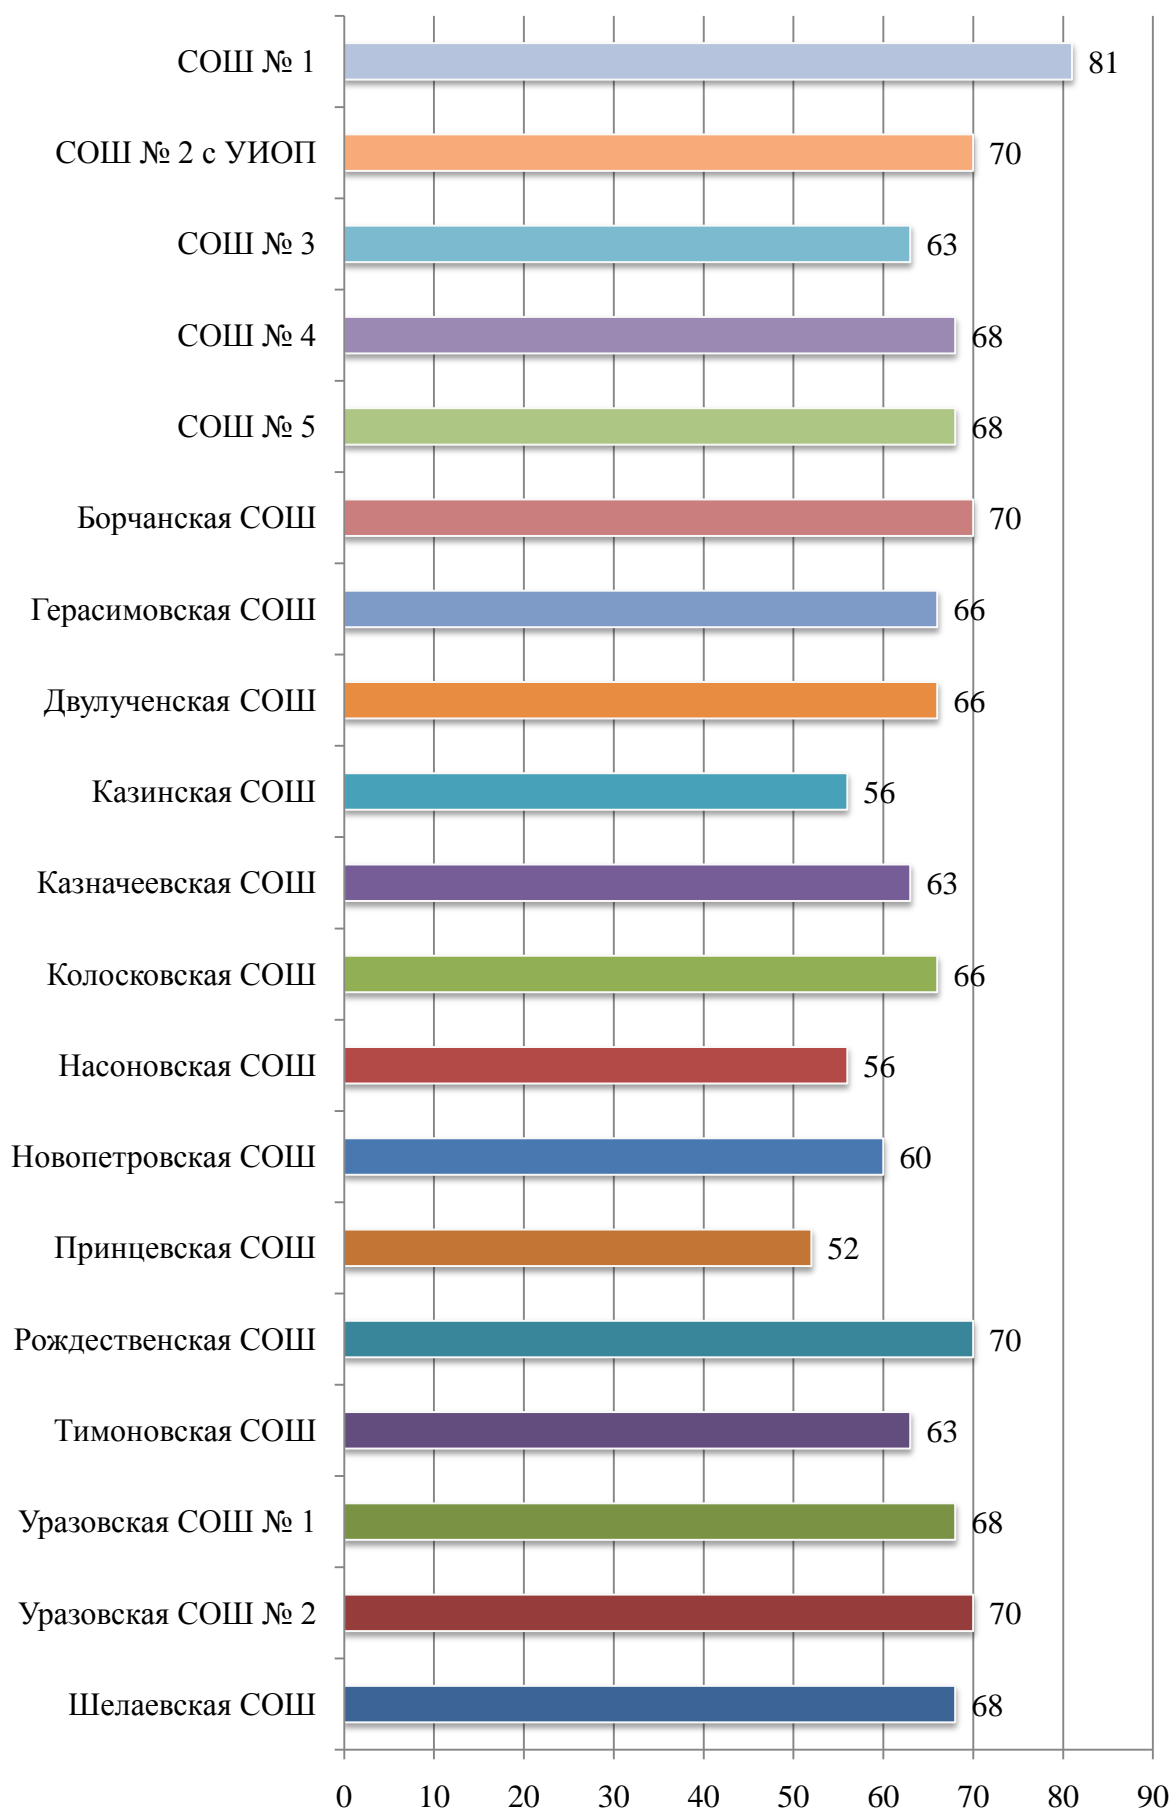

Средний тестовый балл:

✓ по городу – 52,68;

✓ по району – 48,69.

Диаграммы изменения максимального балла по математике (11 класс)

Максимальный балл по городу и району – 81

Диаграммы изменения среднего тестового балла по физике (11 класс)