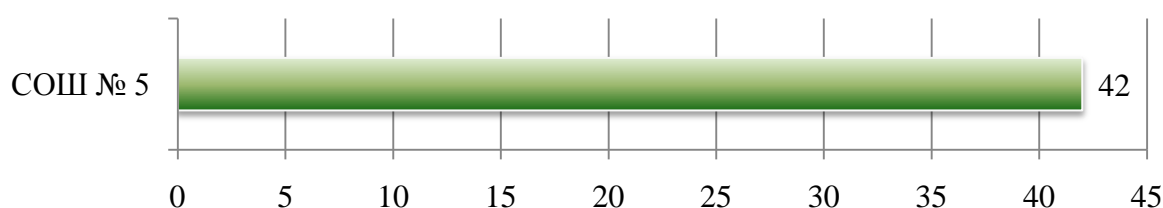

**Диаграммы изменения максимального балла по французскому языку
(11 класс)**

Максимальный балл по району – 42