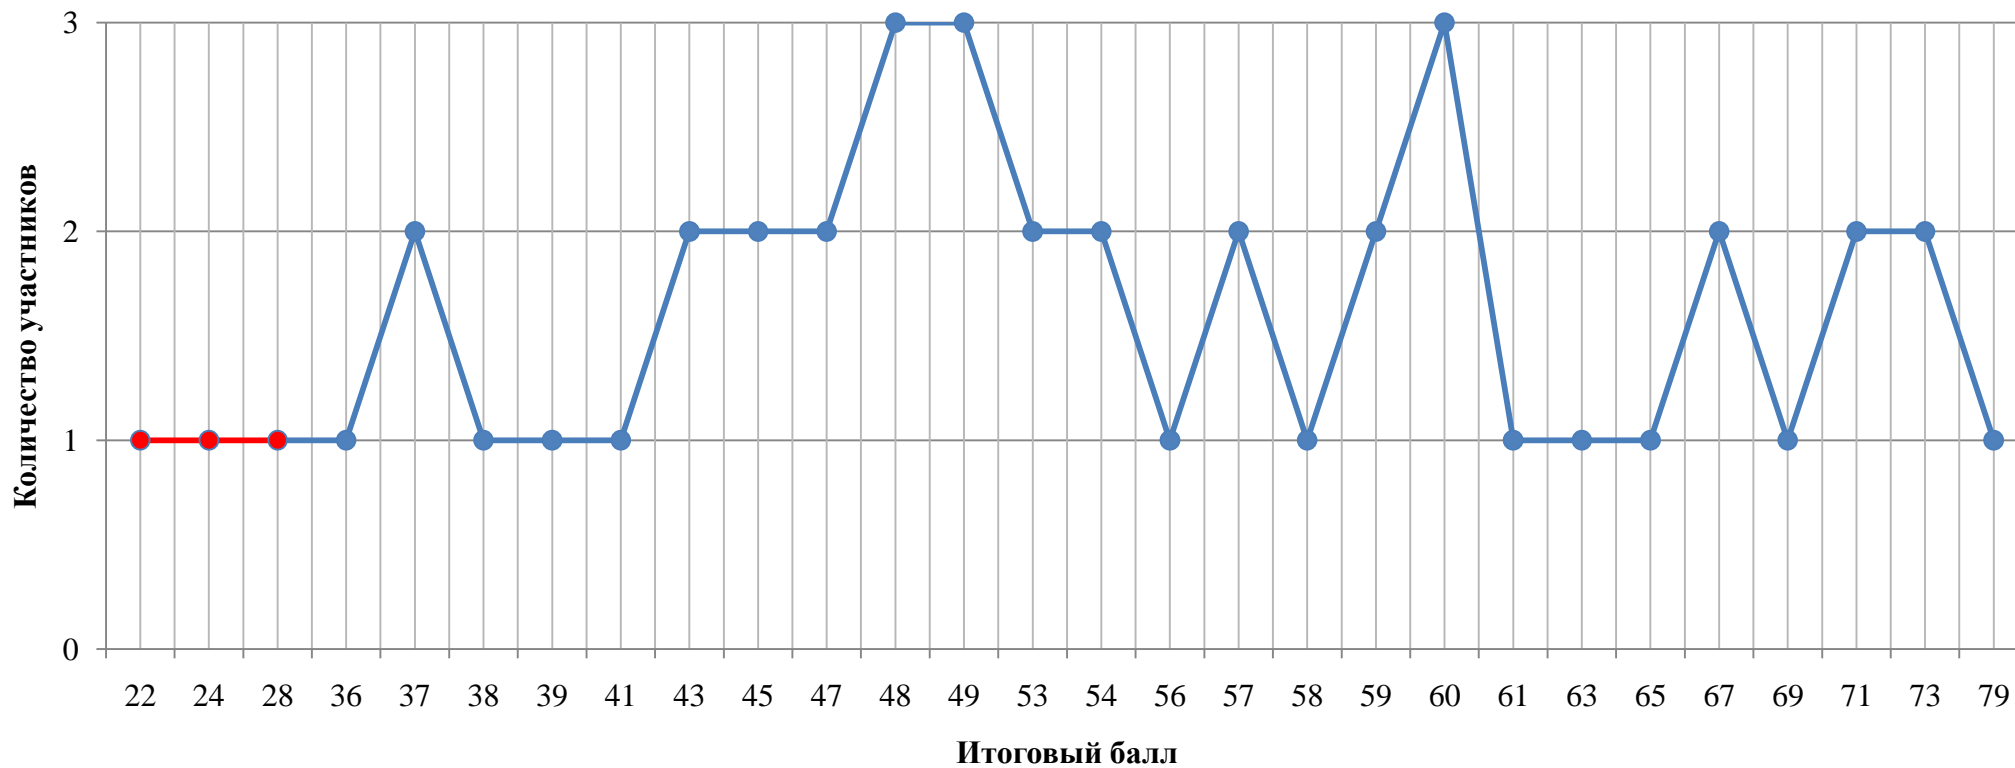

Плотность распределения учащихся 12-х классов, набравших соответствующий тестовый балл по русскому языку