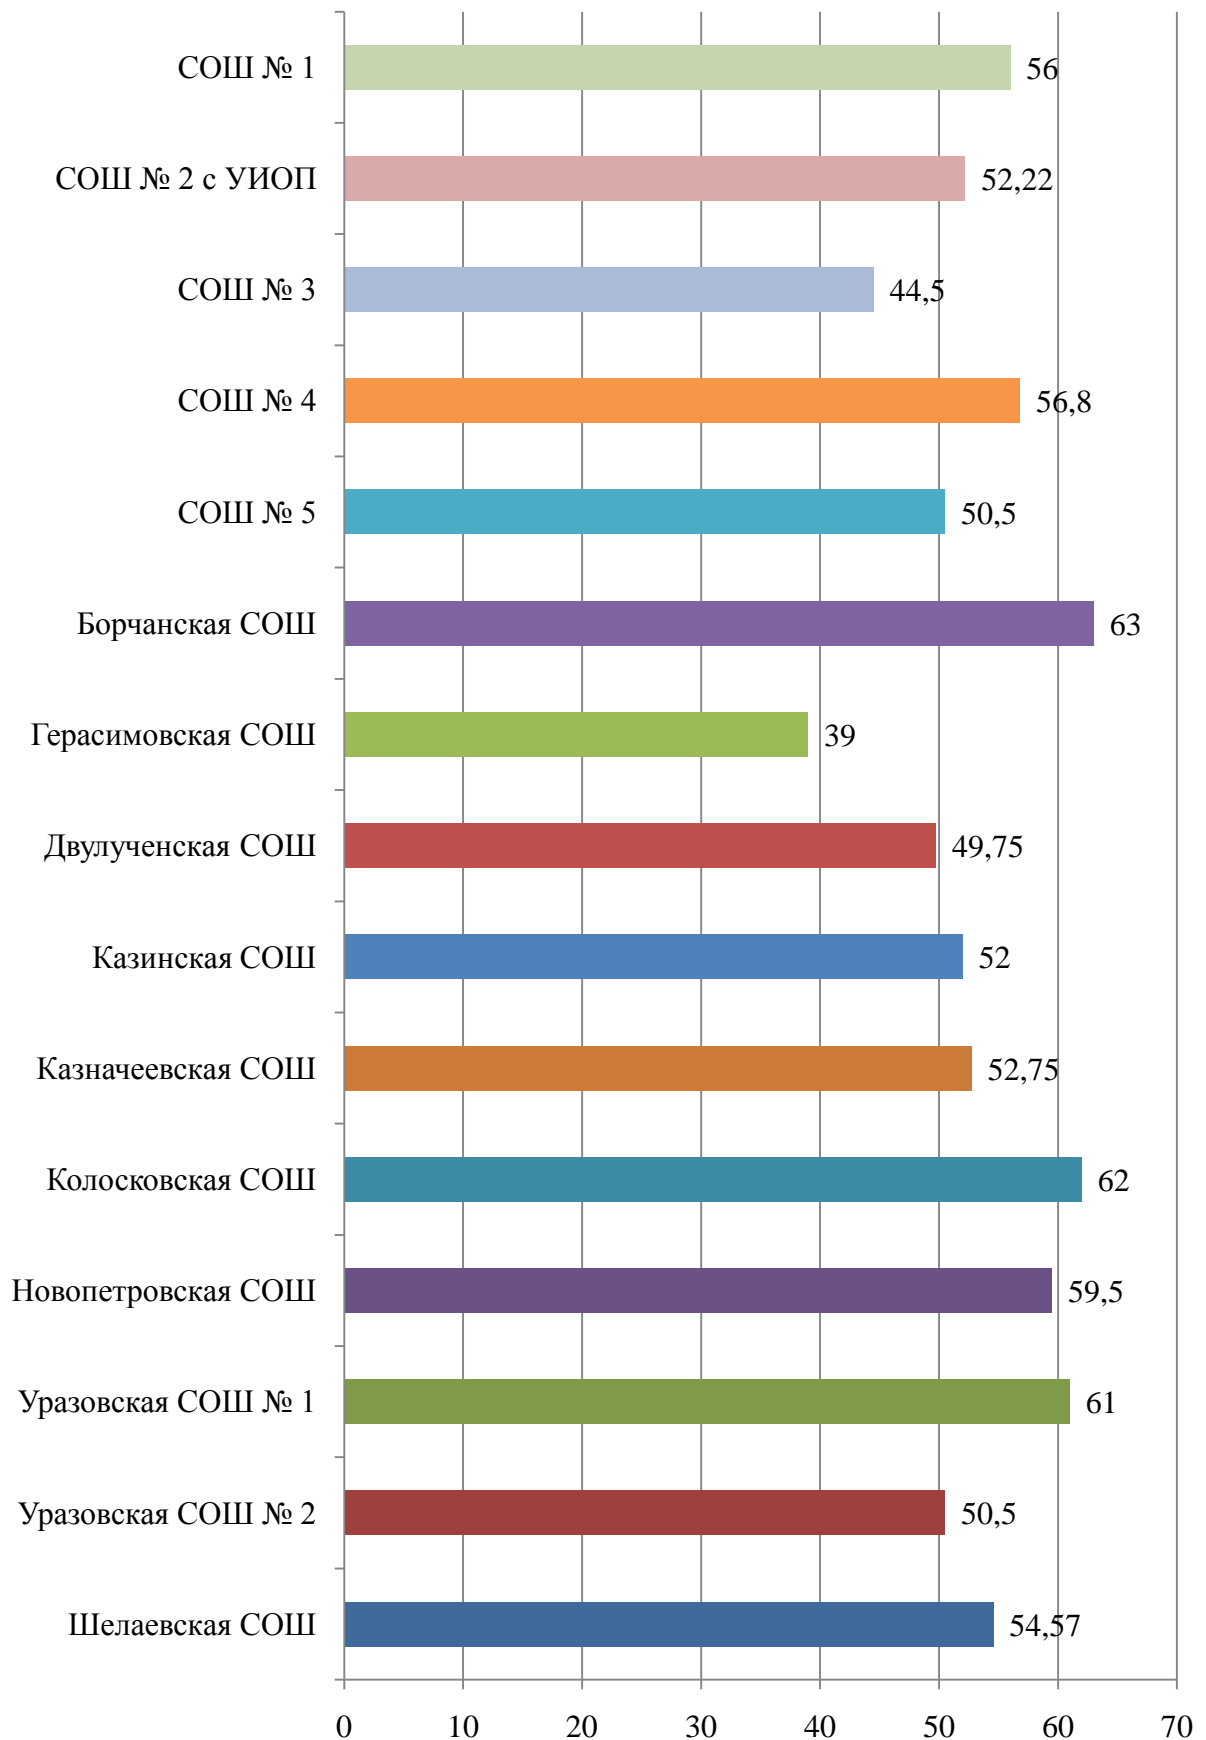

Диаграммы изменения среднего тестового балла по истории (11 класс)

Средний тестовый балл:

✓ по городу – 53,55;

✓ по району – 55,39.