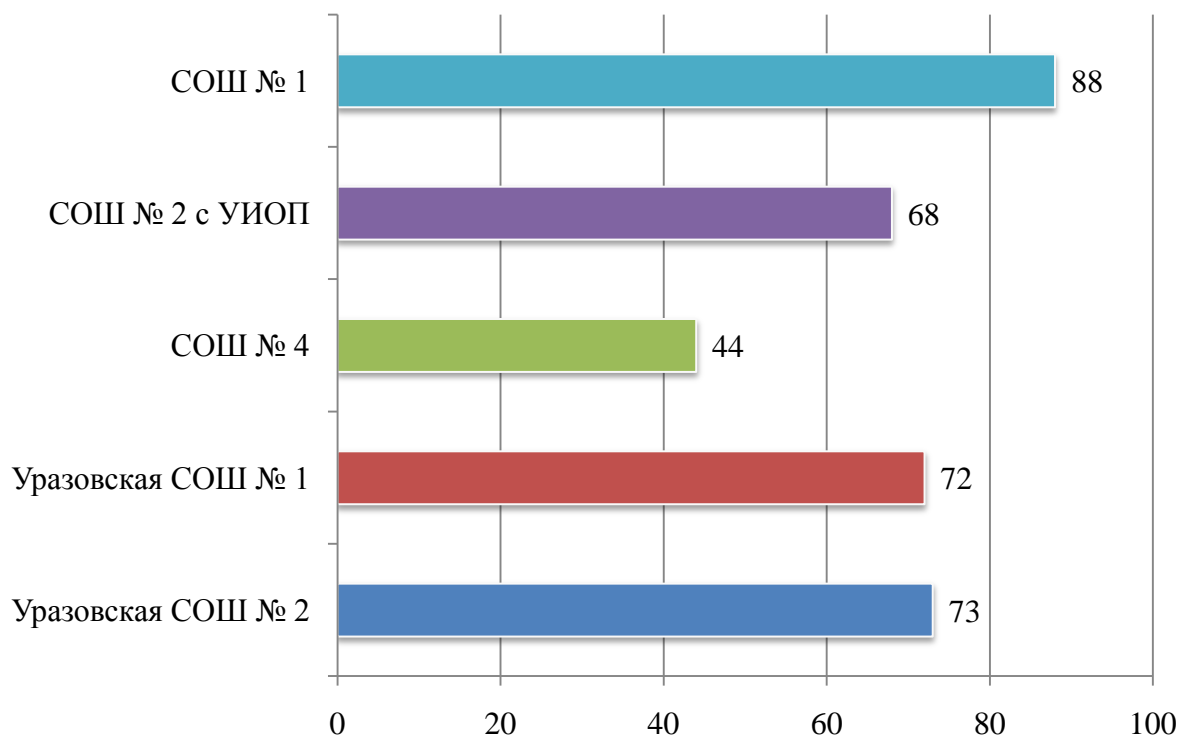

Средний тестовый балл:

✓ по городу – 53,08;

✓ по району – 65,00.

Диаграммы изменения максимального балла по английскому языку (11 класс)

Максимальный балл по городу и району – 88

**Диаграммы изменения среднего тестового балла по немецкому языку
(11 класс)**