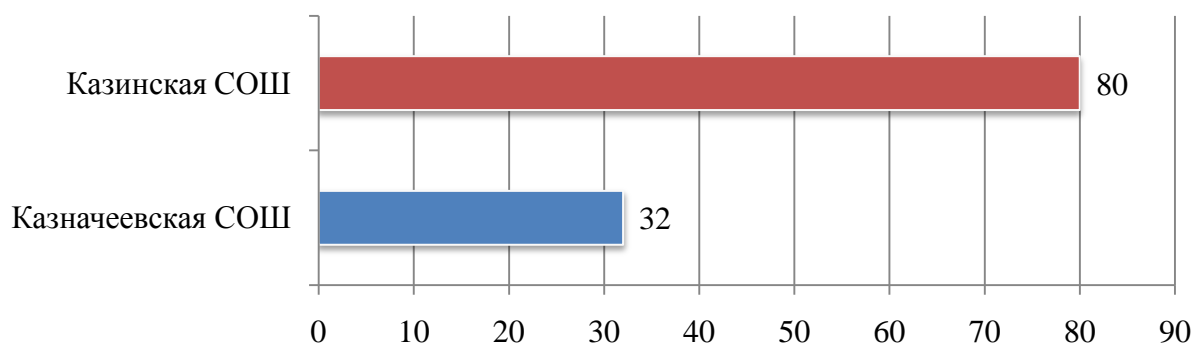

**Диаграммы изменения среднего тестового балла по немецкому языку
(11 класс)**

Средний тестовый балл по району – 48