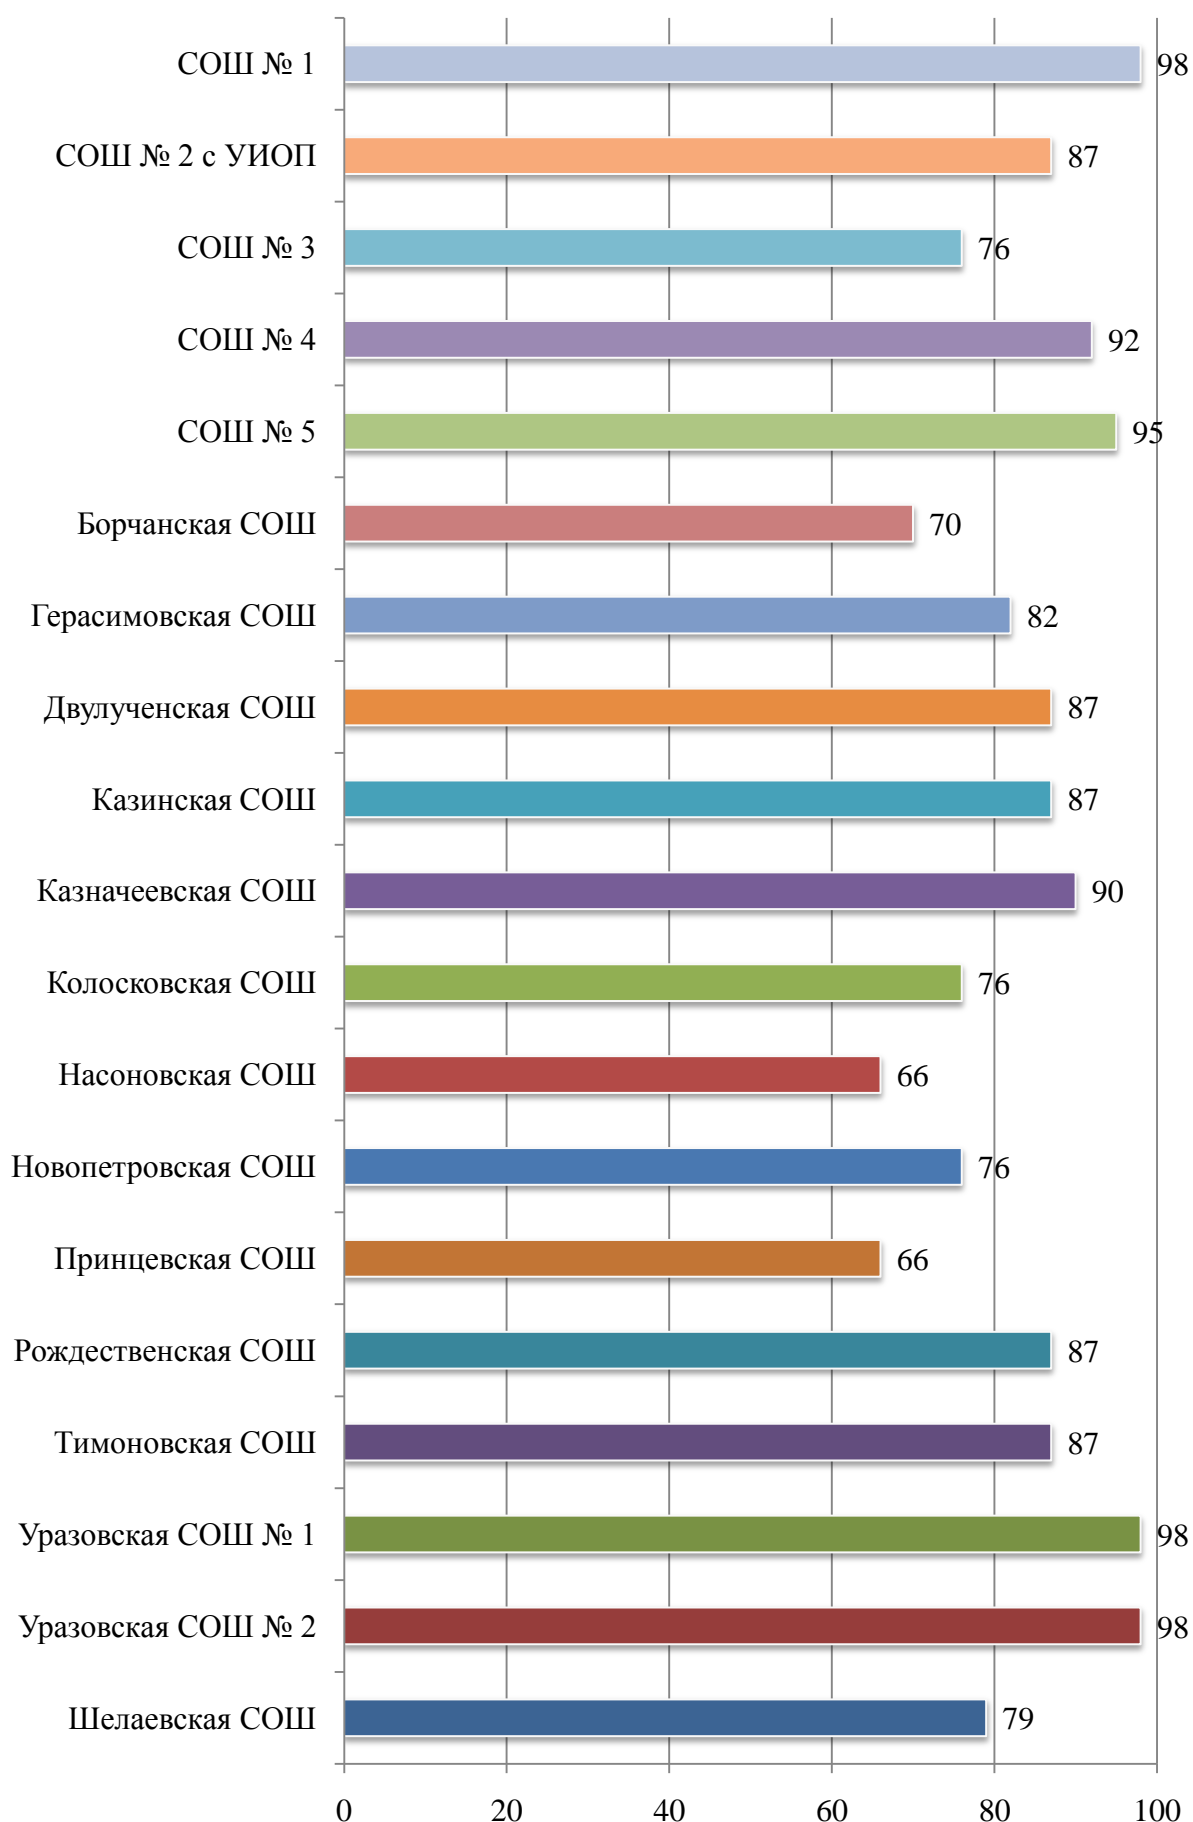

Средний тестовый балл:

✓ по городу – 63,75;

✓ по району – 60,00.

Диаграммы изменения максимального балла по русскому языку (11 класс)

Максимальный балл по городу и району – 98

Диаграммы изменения среднего тестового балла по математике (11 класс)