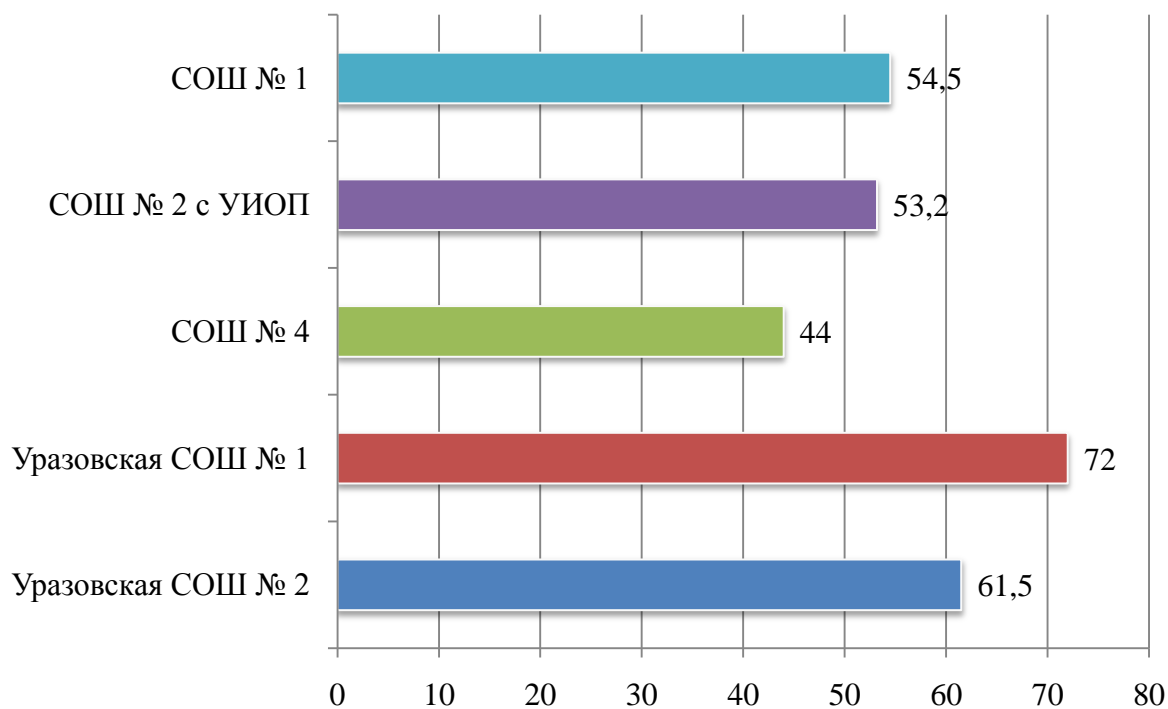

Диаграммы изменения среднего тестового балла по английскому языку (11 класс)

Средний тестовый балл:

✓ по городу – 53,08;

✓ по району – 65,00.