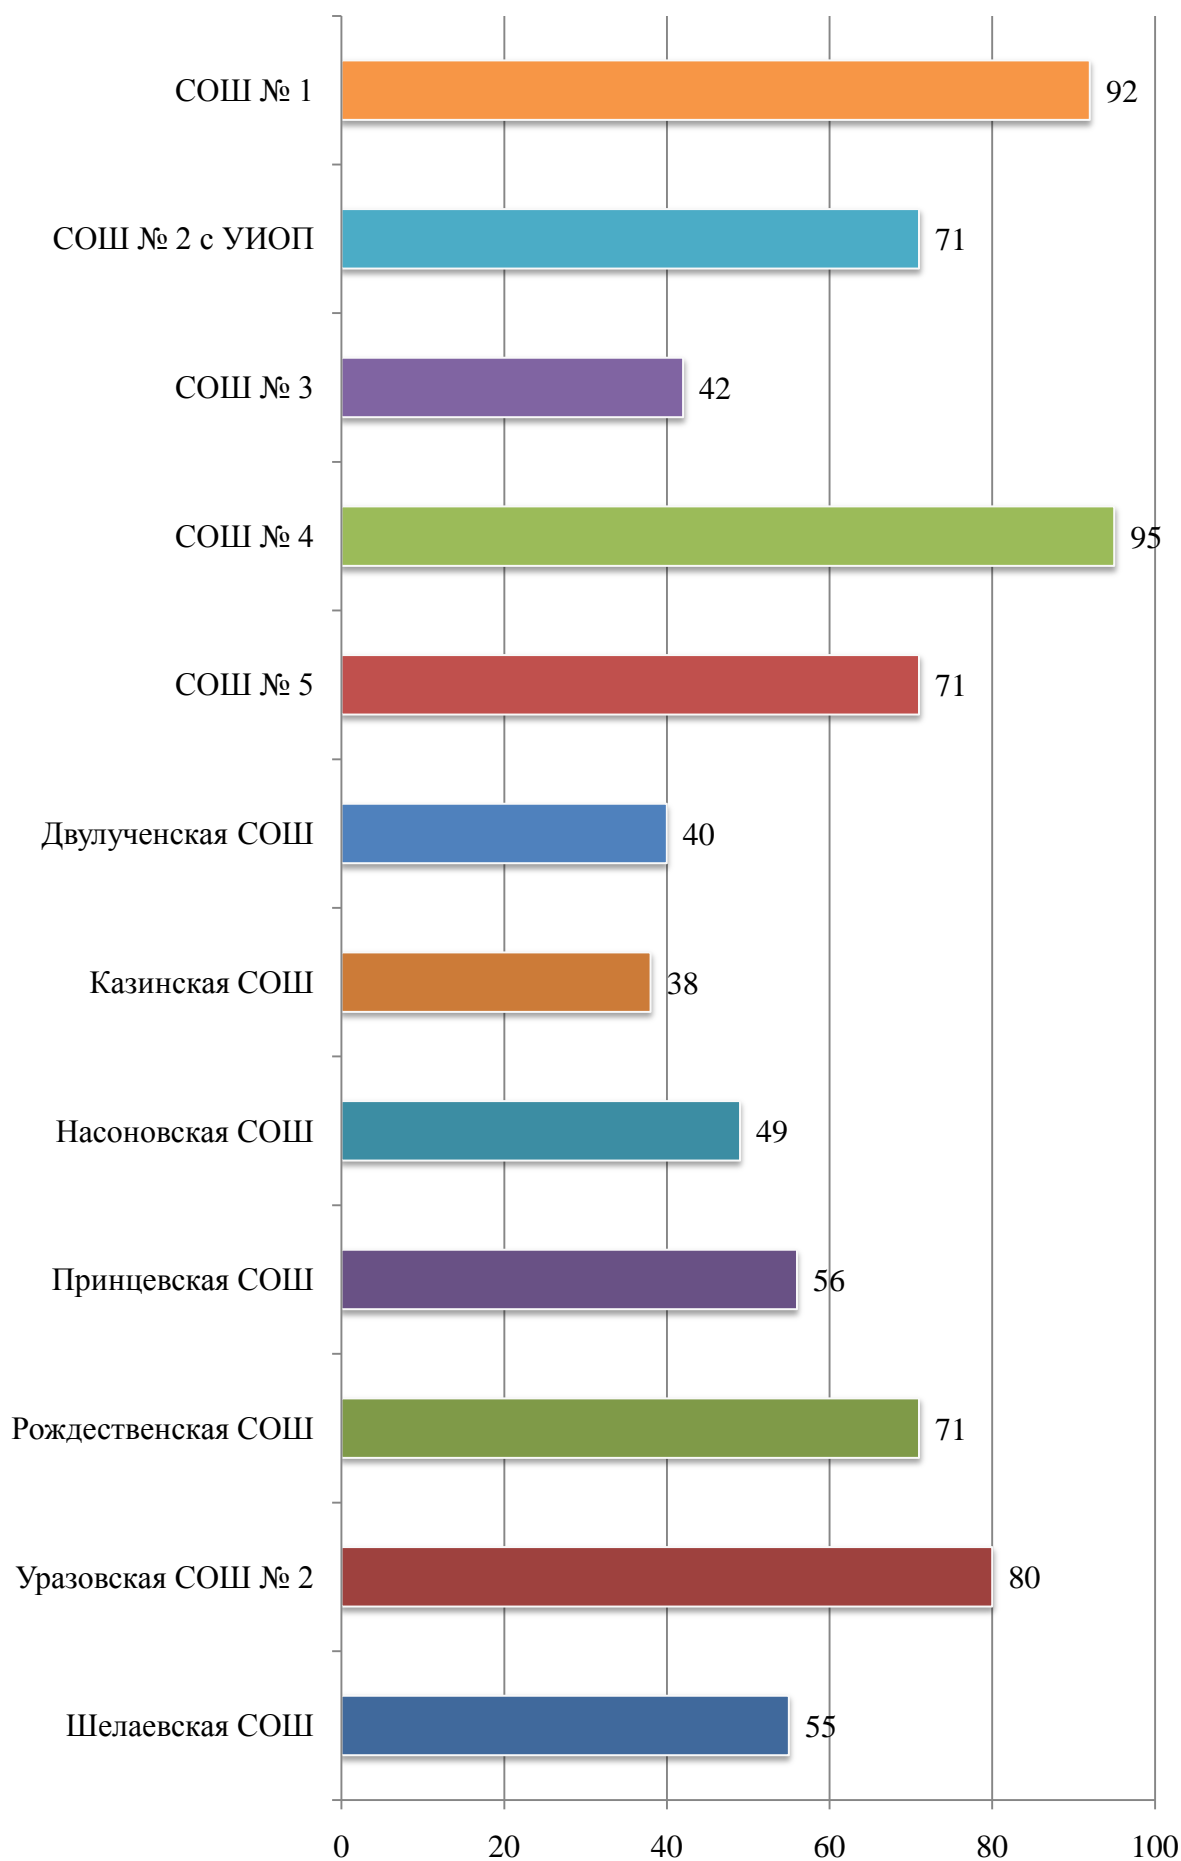

Диаграммы изменения максимального балла по химии (11 класс)
Максимальный балл по городу и району – 95